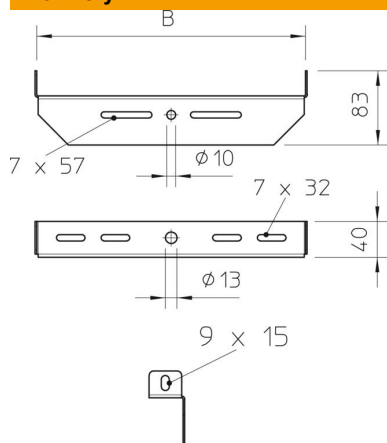

List technických údajů

Středový závěs, univerzální FS

Objednací číslo: 6358864

Středový závěs univerzální, k upevnění na závitové tyče a závěsy.
Přednostní použití tohoto středového závěsu je v kombinaci s kabelovými žebříky a mřížovými žlaby.

St Ocel

FS pásově zinkováno

Kmenová data

Objednací číslo	6358864
Označení 1	Středový závěs
Označení 2	univerzální
Výrobce	OBO
Rozměr	B500mm
Materiál	Ocel
Povrch	pásově zinkováno
Norma pro povrch	DIN EN 10346
Nejmenší prodejní množství	1
Množstevní jednotka	Množství
Hmotnost	85,8 kg
Jednotka hmotnosti	kg/100 párů

List technických údajů

Středový závěs, univerzální FS

Objednací číslo: 6358864

Rozměry

Šířka	500 mm
Rozměr B	500 mm

Technické údaje

Provedení	ostatní
Zachování funkčnosti	Ne
Vhodný pro metrickou závitovou tyč	12
Vhodný pro mřížový žlab	Ano
Vhodný pro kabelový žebřík	Ano
Vhodný pro kabelový žlab	Ano
Vhodné pro šířku žlabu/žebříku	500 mm
Upevnění žlabů	šroubovatelný
Nastavitelný	Ne