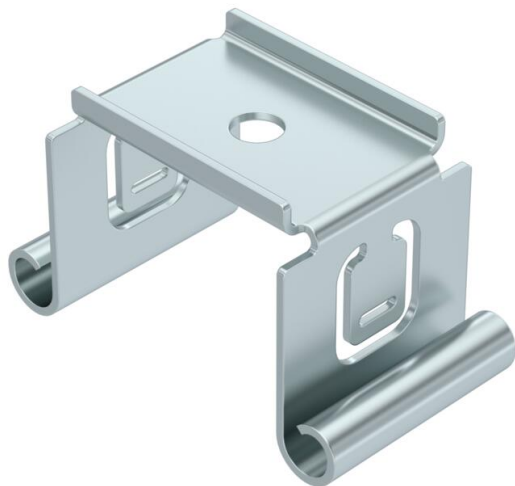

List technických údajů

Středový závěs pro plechové kabelové žlaby FS

Objednací číslo: 6358510

Středový závěs pro kabelové žlaby k zavěšení do bočnice kabelového žlabu.

St	Ocel
FS	pásově zinkováno

Kmenová data

Objednací číslo	6358510
Typ	MAH 075 FS
Označení 1	Středový závěs
Označení 2	pro kabelový žlab
Výrobce	OBO
Rozměr	B70mm
Materiál	Ocel
Povrch	pásově zinkováno
Norma pro povrch	DIN EN 10346
Nejmenší prodejní množství	1
Množstevní jednotka	Množství
Hmotnost	6,5 kg
Jednotka hmotnosti	kg/100 párů

List technických údajů

Středový závěs pro plechové kabelové žlaby FS

Objednací číslo: 6358510

Rozměry

Délka	40 mm
Šířka	75 mm
Výška	39,5 mm
Rozměr B	72 mm
Rozměr B1	51 mm

Technické údaje

Provedení	zavěšeno
Zachování funkčnosti	Ne
Pro šířku max.	75 mm
Pro šířku min.	75
Vhodný pro metrickou závitovou tyč	8
Vhodné pro šířku žlabu/žebříku	75 mm
Průměr otvoru	8,5 mm
Nastavitelný	Ne