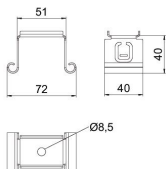

Objednací číslo	6358510
Typ	MAH 075 FS
Označení 1	Středový závěs
Označení 2	pro kabelový žlab
Výrobce	OBO
Rozměr	B70mm
Materiál	Ocel
Povrch	pásově zinkováno
Norma pro povrch	DIN EN 10346
Nejmenší prodejní množství	1
Množstevní jednotka	Množství
Hmotnost	6,5 kg
Jednotka hmotnosti	kg/100 párů

List technických údajů

Středový závěs pro plechové kabelové žlaby FS

Objednací číslo: 6358510

Rozměry

Délka	40 mm
Šířka	75 mm
Výška	39,5 mm
Rozměr B	72 mm
Rozměr B1	51 mm

Technické údaje

Provedení	zavěšeno
Zachování funkčnosti	Ne
Pro šířku max.	75 mm
Pro šířku min.	75
Vhodný pro metrickou závitovou tyč	8
Vhodné pro šířku žlabu/žebříku	75 mm
Průměr otvoru	8,5 mm
Nastavitelný	Ne