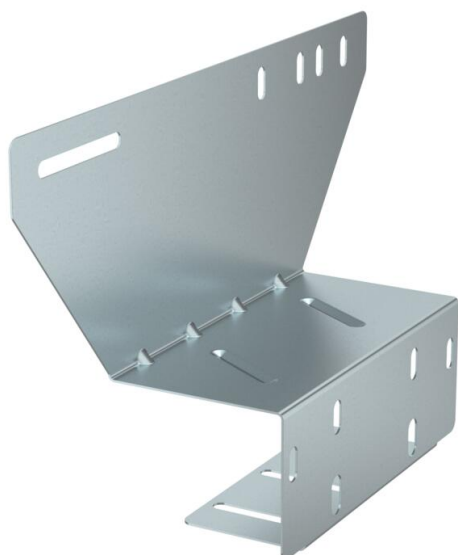

List technických údajů

Montážní deska pro FireBox řady T, přední strana

Objednací číslo: 7205790

Univerzální montážní deska k upevnění krabice FireBox řady T k přední straně kabelových a mřížových žlabů a kabelových žebříků s max. výškou bočnice 60 mm. Umožňuje bezpečnou montáž kabelů pro zachování funkčnosti, aniž by je bylo nutné ohýbat přes bočnici. Vhodná pro všechny krabice FireBox.

St Ocel

DD pásově zinkováno, zinek/hliník, double dip

Kmenová data

Objednací číslo	7205790
Typ	MP-T6-F
Označení 1	Montážní deska FireBox
Označení 2	pro kabel. nosné systémy
Výrobce	OBO
Materiál	Ocel
Povrch	Pásově zinkováno, zinek/hliník, double dip
Norma pro povrch	DIN EN 10346
Nejmenší prodejní množství	1
Množstevní jednotka	Množství
Hmotnost	46,134 kg
Jednotka hmotnosti	kg/100 párů

List technických údajů

Montážní deska pro FireBox řady T, přední strana

Objednací číslo: 7205790

Rozměry

Šířka	300 mm
Výška	182 mm

Technické údaje

Provedení	vodorovný
Způsob upevnění	Šroubové upevnění
Nerezová ocel, mořená	Ne