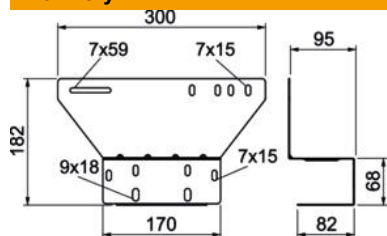

List technických údajů

Montážní deska pro FireBox řady T, přední strana

Objednací číslo: 7205790

Univerzální montážní deska k upevnění krabice FireBox řady T k přední straně kabelových a mřížových žlabů a kabelových žebříků s max. výškou bočnice 60 mm. Umožňuje bezpečnou montáž kabelů pro zachování funkčnosti, aniž by je bylo nutné ohýbat přes bočnici. Vhodná pro všechny krabice FireBox.

St Ocel

DD pásově zinkováno, zinek/hliník, double dip

Kmenová data

Objednací číslo	7205790
Typ	MP-T6-F
Označení 1	Montážní deska FireBox
Označení 2	pro kabel. nosné systémy
Výrobce	OBO
Materiál	Ocel
Povrch	Pásově zinkováno, zinek/hliník, double dip
Norma pro povrch	DIN EN 10346
Nejmenší prodejní množství	1
Množstevní jednotka	Množství
Hmotnost	46,134 kg
Jednotka hmotnosti	kg/100 párů

List technických údajů

Montážní deska pro FireBox řady T, přední strana

Objednací číslo: 7205790

Rozměry

Šířka	300 mm
Výška	182 mm

Technické údaje

Provedení	vodorovný
Způsob upevnění	Šroubové upevnění
Nerezová ocel, mořená	Ne