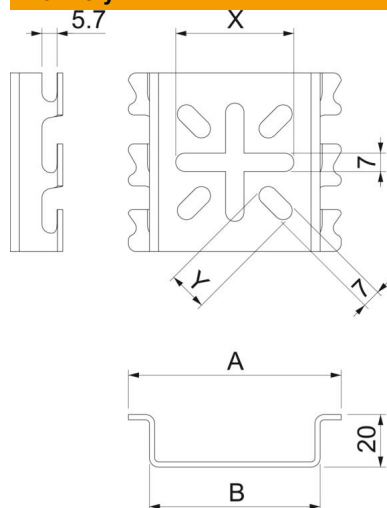

List technických údajů

Montážní deska pro mřížový žlab A4

Objednací číslo: 6006488

Montážní deska pro upevnění mřížových žlabů ke stěně bez použití šroubů.
K montážní desce lze připevnit přístroje. Dále se montážní deska může použít
pro montáž na stěnu.

A4 Ušlechtilá ocel, korozivzdorná, materiál 1.4401

2B Holé, dodatečně ošetřeno

Kmenová data

Objednací číslo	6006488
Typ	MPG 65 A4
Označení 1	Montážní deska
Označení 2	malý, pro mřížový žlab
Výrobce	OBO
Rozměr	110x68
Materiál	Nerez ocel, materiál 1.4401
Povrch	Holé, dodatečně ošetřeno
Norma pro povrch	
Nejmenší prodejní množství	30
Množstevní jednotka	Množství
Hmotnost	8,8 kg
Jednotka hmotnosti	kg/100 párů

List technických údajů

Montážní deska pro mřížový žlab A4

Objednací číslo: 6006488

Rozměry

Šířka	65 mm
Šířka	3 in
Výška	68 mm

Technické údaje

Provedení	vodorovný a svislý
Způsob upevnění	Svěrné upevnění
Nerezová ocel, mořená	Ne