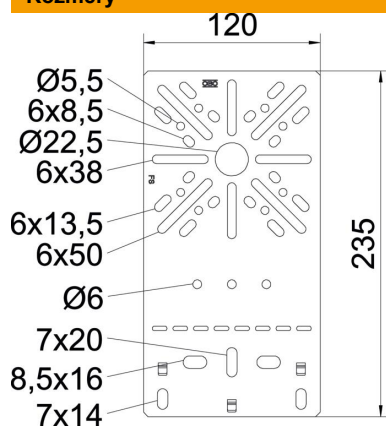

## Plochá montážní deska FS

Objednací číslo: 7084757

Montážní deska v plochem provedení k upevnění na bočnici kabelového žlabu. Upevňovací šroub FRS B 6 × 12 si objednejte prosím zvlášť.

**St** Ocel

**FS** pásově zinkováno

### Kmenová data

Objednací číslo	7084757
Typ	MP FL FS
Označení 1	Montážní deska
Označení 2	plochý tvar
Výrobce	OBO
Rozměr	235x120
Materiál	Ocel
Povrch	pásově zinkováno
Norma pro povrch	DIN EN 10346
Nejmenší prodejní množství	1
Množstevní jednotka	Množství
Hmotnost	19,2 kg
Jednotka hmotnosti	kg/100 párů

### Rozměry

Šířka	120 mm
Šířka	4,72 in
Výška	235 mm
Tloušťka plechu	1 mm