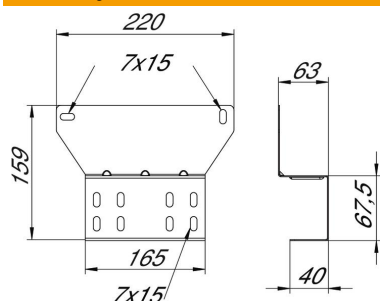

List technických údajů

Montážní deska pro FireBox řady T

Objednací číslo: 7205484

Montážní deska pro upevnění odbočných krabic FireBox řady T (s vnějším upevněním) na kabelové žlaby a žebříky s bočnicí o výšce 60 mm. Úhlové provedení z ocelového plechu zpevněného prohlubněmi umožňuje bezpečnou montáž kabelů pro zachování funkčnosti bez toho, aby bylo třeba kabely ohýbat přes bočnici.

- St** Ocel
- DD** pásově zinkováno, zinek/hliník, double dip

Kmenová data

Objednací číslo	7205484
Typ	MP T616
Označení 1	Montážní deska FireBox T160
Označení 2	pro kabel. nosné systémy
Výrobce	OBO
Rozměr	220x63x159
Materiál	Ocel
Povrch	Pásově zinkováno, zinek/hliník, double dip
Norma pro povrch	DIN EN 10346
Nejmenší prodejní množství	1
Množstevní jednotka	Množství
Hmotnost	34,5 kg
Jednotka hmotnosti	kg/100 párů

List technických údajů

Montážní deska pro FireBox řady T

Objednací číslo: 7205484

Rozměry

Šířka	220 mm
Výška	159 mm
Rozměr B	220 mm
Rozměr H	159 mm
Rozměr x	63 mm
Rozměr y	165 mm

Technické údaje

Provedení	vodorovný
Způsob upevnění	Šroubové upevnění
Nerezová ocel, mořená	Ne