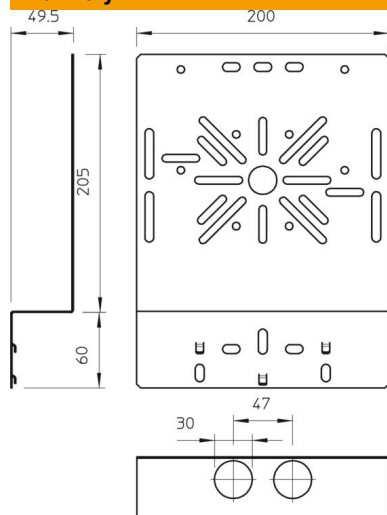

List technických údajů

Montážní deska, úhlová, široká DD

Objednací číslo: 7085112

Montážní deska úhelníková k upevnění na bočnici kabelového žlabu.
Upevňovací šroub FRS B 6 × 12 si objednejte prosím zvlášť.

St Ocel

DD pásově zinkováno, zinek/hliník, double dip

Kmenová data

Objednací číslo	7085112
Typ	MP WI GR. DD
Označení 1	Montážní deska
Označení 2	zahnutý, velký
Výrobce	OBO
Rozměr	265x200
Materiál	Ocel
Povrch	Pásově zinkováno, zinek/hliník, double dip
Norma pro povrch	DIN EN 10346
Nejmenší prodejní množství	1
Množstevní jednotka	Množství
Hmotnost	39,4 kg
Jednotka hmotnosti	kg/100 párů

List technických údajů

Montážní deska, úhlová, široká DD

Objednací číslo: 7085112

Rozměry

Šířka	200 mm
Šířka	7,87 in
Výška	240 mm
Tloušťka plechu	1 mm

Technické údaje

Provedení	svislý
Způsob upevnění	Šroubové upevnění
Nerezová ocel, mořená	Ne