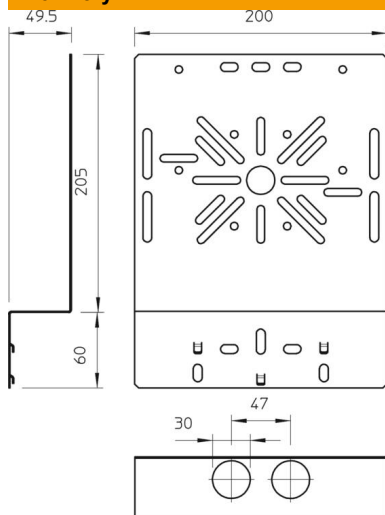

## Montážní deska, úhlová, široká FS

Objednací číslo: 7084781

Montážní deska úhelníková k upevnění na bočnici kabelového žlabu.  
Upevňovací šroub FRS B 6 × 12 si objednejte prosím zvlášť.

**St** Ocel

**FS** pásově zinkováno

### Kmenová data

Objednací číslo	7084781
Typ	MP WI GR. FS
Označení 1	Montážní deska
Označení 2	zahnutý, velký
Výrobce	OBO
Rozměr	265x200
Materiál	Ocel
Povrch	pásově zinkováno
Norma pro povrch	DIN EN 10346
Nejmenší prodejní množství	1
Množstevní jednotka	Množství
Hmotnost	39,4 kg
Jednotka hmotnosti	kg/100 párů

### Rozměry

Šířka	200 mm
Šířka	7,87 in
Výška	240 mm
Tloušťka plechu	1 mm