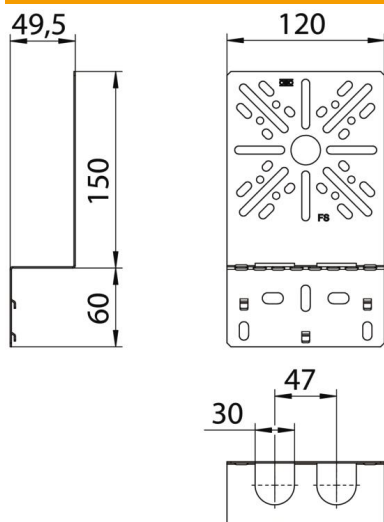

List technických údajů

Montážní deska, úhlová DD

Objednací číslo: 7085111

Montážní deska úhelníková k upevnění na bočnici kabelového žlabu.

Do středového otvoru montážní desky může být snadno upevněna odbočovací krabice typu B9/T přiloženým závěrným šroubením. Vylisované příložky umožňují rychlé upevnění. Upevňovací šroub FRS B 6x12 si objednejte zvlášť.

St Ocel

DD pásově zinkováno, zinek/hliník, double dip

Kmenová data

Objednací číslo	7085111
Typ	MP WI KL. DD
Označení 1	Montážní deska
Označení 2	zahnutá, malá
Výrobce	OBO
Rozměr	210x120
Materiál	Ocel
Povrch	Pásově zinkováno, zinek/hliník, double dip
Norma pro povrch	DIN EN 10346
Nejmenší prodejní množství	1
Množstevní jednotka	Množství
Hmotnost	20,2 kg
Jednotka hmotnosti	kg/100 párů

List technických údajů

Montážní deska, úhlová DD

Objednací číslo: 7085111

Rozměry

Šířka	120 mm
Šířka	7,87 in
Výška	210 mm
Tloušťka plechu	1 mm

Technické údaje

Provedení	svislý
Způsob upevnění	Šroubové upevnění
Nerezová ocel, mořená	Ne