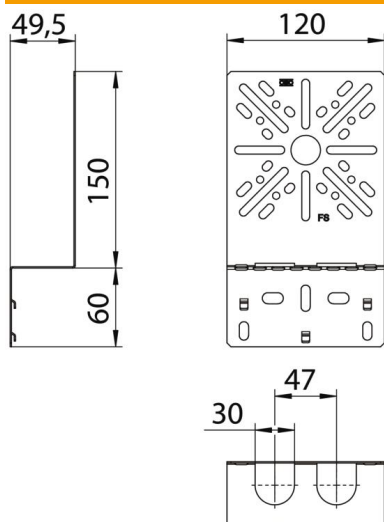

List technických údajů

Montážní deska, úhlová FS

Objednací číslo: 7084765

Montážní deska úhelníková k upevnění na bočnici kabelového žlabu.
Upevňovací šroub FRS B 6 × 12 si objednejte prosím zvlášť.

St Ocel

FS pásově zinkováno

Kmenová data

Objednací číslo	7084765
Typ	MP WI KL. FS
Označení 1	Montážní deska
Označení 2	zahnutá, malá
Výrobce	OBO
Rozměr	210x120
Materiál	Ocel
Povrch	pásově zinkováno
Norma pro povrch	DIN EN 10346
Nejmenší prodejní množství	1
Množstevní jednotka	Množství
Hmotnost	20,2 kg
Jednotka hmotnosti	kg/100 párů

List technických údajů

Montážní deska, úhlová FS

Objednací číslo: 7084765

Rozměry

Šířka	120 mm
Šířka	4,72 in
Výška	210 mm
Tloušťka plechu	1 mm

Technické údaje

Provedení	svislý
Způsob upevnění	Šroubové upevnění
Nerezová ocel, mořená	Ne