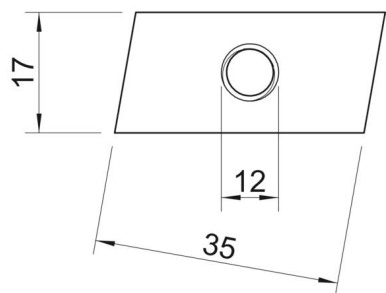

List technických údajů

Kluzná matice A4

Objednací číslo: 1147138

Kluzná matice pro použití s profilovou lištou MS4022

A4 Nerez ocel

2B Holé, dodatečně ošetřeno

Kmenová data

Objednací číslo	1147138
Typ	MS40SN M12 A4
Označení 1	kluzná matice
Označení 2	pro profilovou lištu MS4022
Výrobce	OBO
Rozměr	M12
Materiál	Nerez ocel
Povrch	Holé, dodatečně ošetřeno
Norma pro povrch	
Nejmenší prodejní množství	50
Množstevní jednotka	Množství
Hmotnost	3,16 kg
Jednotka hmotnosti	kg/100 párů

List technických údajů

Kluzná matice A4

Objednací číslo: 1147138

Rozměry

Délka	35 mm
Šířka	17 mm
Výška	11,5 mm
Rozměr B	17 mm
Rozměr H	11,5 mm
Rozměr L	30 mm

Technické údaje

Závit	M12
Metrický závit	12
S pružinou	Ne