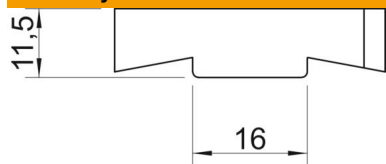

List technických údajů

Kluzná matice A4

Objednací číslo: 1147138

Kluzná matice pro použití s profilovou lištou MS4022

A4 Nerez ocel

2B Holé, dodatečně ošetřeno

Kmenová data

Objednací číslo	1147138
Typ	MS40SN M12 A4
Označení 1	kluzná matice
Označení 2	pro profilovou lištu MS4022
Výrobce	OBO
Rozměr	M12
Materiál	Nerez ocel
Povrch	Holé, dodatečně ošetřeno
Norma pro povrch	
Nejmenší prodejní množství	50
Množstevní jednotka	Množství
Hmotnost	3,16 kg
Jednotka hmotnosti	kg/100 párů

List technických údajů

Kluzná matice A4

Objednací číslo: 1147138

Rozměry

Délka	35 mm
Šířka	17 mm
Výška	11,5 mm
Rozměr B	17 mm
Rozměr H	11,5 mm
Rozměr L	30 mm

Technické údaje

Závit	M12
Metrický závit	12
S pružinou	Ne