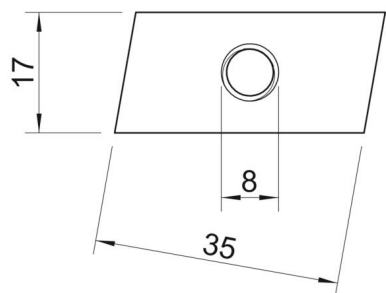

## Kmenová data

Objednací číslo	1147130
Typ	MS40SN M8 A4
Označení 1	kluzná matice
Označení 2	pro profilovou lištu MS4022
Výrobce	OBO
Rozměr	M8
Materiál	Nerez ocel
Povrch	Holé, dodatečně ošetřeno
Norma pro povrch	
Nejmenší prodejní množství	50
Množstevní jednotka	Množství
Hmotnost	3,6 kg
Jednotka hmotnosti	kg/100 párů

### Rozměry

Délka	35 mm
Šířka	17 mm
Výška	10 mm
Rozměr B	17 mm
Rozměr H	10 mm
Rozměr L	30 mm