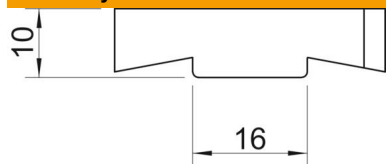

## Kmenová data

Objednací číslo	1147130
Typ	MS40SN M8 A4
Označení 1	kluzná matice
Označení 2	pro profilovou lištu MS4022
Výrobce	OBO
Rozměr	M8
Materiál	Nerez ocel
Povrch	Holé, dodatečně ošetřeno
Norma pro povrch	
Nejmenší prodejní množství	50
Množstevní jednotka	Množství
Hmotnost	3,6 kg
Jednotka hmotnosti	kg/100 párů

### Rozměry

Délka	35 mm
Šířka	17 mm
Výška	10 mm
Rozměr B	17 mm
Rozměr H	10 mm
Rozměr L	30 mm