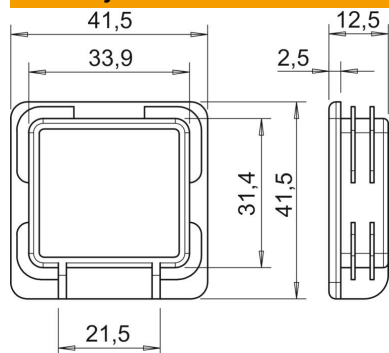

## Kmenová data

Objednací číslo	1122906
Typ	MS4141 EK
Označení 1	Koncová krytka
Označení 2	pro profilová lišta MS 41
Výrobce	OBO
Rozměr	41x41mm
Barva	pastelová oranžová; RAL 2003
Materiál	Polyetylén
Nejmenší prodejní množství	50
Množstevní jednotka	Množství
Hmotnost	0,67 kg
Jednotka hmotnosti	kg/100 párů

## Rozměry

Délka	12,5 mm
Šířka	41,5 mm
Výška	41,5 mm

## Technické údaje

Provedení	Koncová krytka
Vhodné pro tvary profilů	C - profil