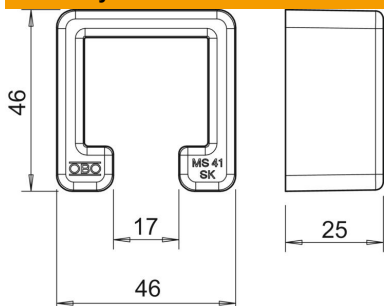

List technických údajů

Ochranný kryt MS4141

Objednací číslo: 1122900

Ochranné kryty pro profilové lišty typu MS4141.

PE Polyetylén

Kmenová data

Objednací číslo	1122900
Typ	MS4141 SK
Označení 1	Chráníč hran
Označení 2	pro lištu MS 41
Výrobce	OBO
Rozměr	41x41
Barva	pastelová oranžová; RAL 2003
Materiál	Polyetylén
Nejmenší prodejní množství	25
Množstevní jednotka	Množství
Hmotnost	1,212 kg
Jednotka hmotnosti	kg/100 párů

Rozměry

Délka	46,3 mm
Šířka	45,8 mm
Výška	25 mm

List technických údajů

Ochranný kryt MS4141

Objednací číslo: 1122900

Technické údaje

Provedení	Koncová krytka
Vhodné pro tvary profilů	C - profil