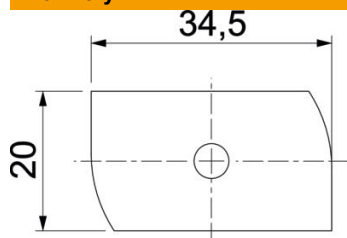

Objednací číslo	1148434
Typ	MS41HB M12x30 A4
Označení 1	Šroub s profilovou hlavou
Označení 2	pro prof lištu MS4121/4141
Výrobce	OBO
Rozměr	M12x30mm
Materiál	Nerez ocel
Povrch	Holé, dodatečně ošetřeno
Norma pro povrch	
Nejmenší prodejní množství	50
Množstevní jednotka	Množství
Hmotnost	9,7 kg
Jednotka hmotnosti	kg/100 párů

List technických údajů

Šroub s hlavou T A4

Objednací číslo: 1148434

OBO
BETTERMANN

Rozměry

Délka	34,5 mm
Šířka	20 mm
Výška	9 mm
Rozměr H	9 mm
Rozměr L	30 mm

Technické údaje

Kroučící moment	14,4 Nm
Vhodné pro montážní lištu	Ano
Závit	M 12 x 30
Podložka Ø	24 mm