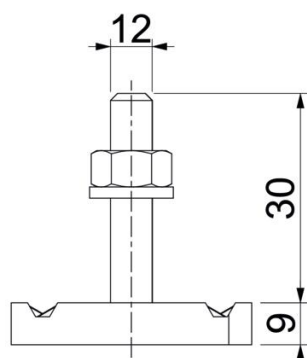

List technických údajů

Šroub s hlavou T A4

Objednací číslo: 1148434

Šroub s hákovitou hlavou pro použití s profilovými lištami MS4121 a MS4141

CE

- A4** Nerez ocel
- 2B** Holé, dodatečně ošetřeno

Kmenová data

Objednací číslo	1148434
Typ	MS41HB M12x30 A4
Označení 1	Šroub s profilovou hlavou
Označení 2	pro prof lištu MS4121/4141
Výrobce	OBO
Rozměr	M12x30mm
Materiál	Nerez ocel
Povrch	Holé, dodatečně ošetřeno
Norma pro povrch	
Nejmenší prodejní množství	50
Množstevní jednotka	Množství
Hmotnost	9,7 kg
Jednotka hmotnosti	kg/100 párů

List technických údajů

Šroub s hlavou T A4

Objednací číslo: 1148434

OBO
BETTERMANN

Rozměry

Délka	34,5 mm
Šířka	20 mm
Výška	9 mm
Rozměr H	9 mm
Rozměr L	30 mm

Technické údaje

Kroučící moment	14,4 Nm
Vhodné pro montážní lištu	Ano
Závit	M 12 x 30
Podložka Ø	24 mm