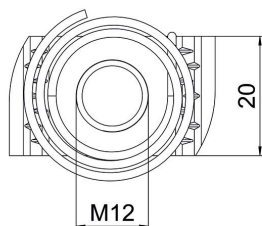

List technických údajů

Kluzná matice s pružinou A4

Objednací číslo: 1147348

Kluzná matice s pružinou pro použití s profilovými lištami MS4121 a MS4141.

A4 Nerez ocel

2B Holé, dodatečně ošetřeno

Kmenová data

Objednací číslo	1147348
Typ	MS41SNF M12 A4
Označení 1	kluzná matice s pružinou
Označení 2	pro prof lištu MS4121/4141
Výrobce	OBO
Rozměr	M12
Materiál	Nerez ocel
Povrch	Holé, dodatečně ošetřeno
Norma pro povrch	
Nejmenší prodejní množství	50
Množstevní jednotka	Množství
Hmotnost	4,55 kg
Jednotka hmotnosti	kg/100 párů

List technických údajů

Kluzná matice s pružinou A4

Objednací číslo: 1147348

Rozměry

Délka	35 mm
Šířka	20 mm
Výška	9 mm
Rozměr H	9 mm

Technické údaje

Závit	M12
Metrický závit	12
S pružinou	Ano