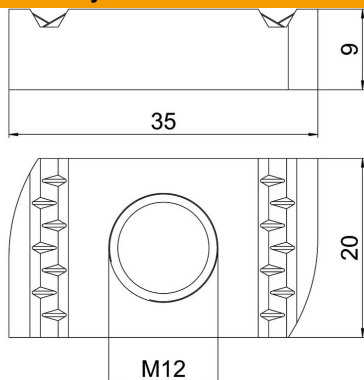

## Kluzná matice A4

Objednací číslo: 1147238

Kluzná matice pro použití s profilovými lištami MS4121 a MS4141

**A4** Nerez ocel

**2B** Holé, dodatečně ošetřeno

### Kmenová data

Objednací číslo	1147238
Typ	MS41SN M12 A4
Označení 1	kluzná matice
Označení 2	pro prof lištu MS4121/4141
Výrobce	OBO
Rozměr	M12
Materiál	Nerez ocel
Povrch	Holé, dodatečně ošetřeno
Norma pro povrch	
Nejmenší prodejní množství	50
Množstevní jednotka	Množství
Hmotnost	4,2 kg
Jednotka hmotnosti	kg/100 párů

## Kluzná matice A4

Objednací číslo: 1147238

### Rozměry

Délka	35 mm
Šířka	20 mm
Výška	9 mm
Rozměr H	9 mm