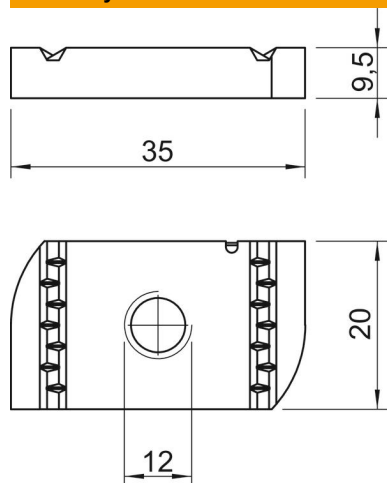

List technických údajů

Kluzná matice ZL

Objednací číslo: 1147218

Kluzná matice pro použití s profilovými lištami MS4121 a MS4141

St Ocel

ZL Zinkové mikrolamely

Kmenová data

Objednací číslo	1147218
Typ	MS41SN M12 ZL
Označení 1	kluzná matice
Označení 2	pro prof lištu MS4121/4141
Výrobce	OBO
Rozměr	M12
Materiál	Ocel
Povrch	Zinkové mikrolamely
Norma pro povrch	
Nejmenší prodejní množství	50
Množstevní jednotka	Množství
Hmotnost	3,3 kg
Jednotka hmotnosti	kg/100 párů

List technických údajů

Kluzná matice ZL

Objednací číslo: 1147218

Rozměry

Délka	35 mm
Šířka	20 mm
Výška	9,5 mm

Technické údaje

Závit	M12
Metrický závit	12
S pružinou	Ne