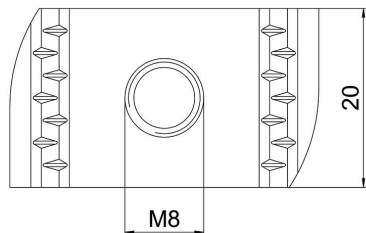

### Kmenová data

Objednací číslo	1147230
Typ	MS41SN M8 A4
Označení 1	kluzná matice
Označení 2	pro prof lištu MS4121/4141
Výrobce	OBO
Rozměr	M8
Materiál	Nerez ocel
Povrch	Holé, dodatečně ošetřeno
Norma pro povrch	
Nejmenší prodejní množství	50
Množstevní jednotka	Množství
Hmotnost	2,8 kg
Jednotka hmotnosti	kg/100 párů

## Kluzná matice A4

Objednací číslo: 1147230

### Rozměry

Délka	35 mm
Šířka	20 mm
Výška	6 mm
Rozměr H	6 mm