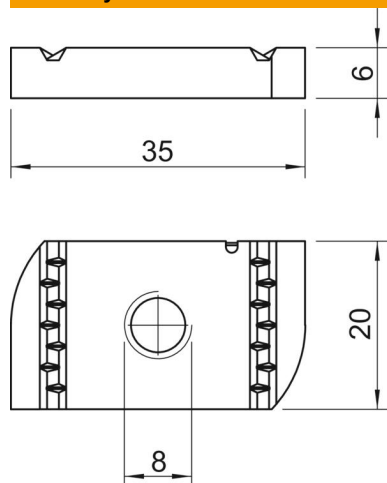

List technických údajů

Kluzná matice ZL

Objednací číslo: 1147210

Kluzná matice pro použití s profilovými lištami MS4121 a MS4141

St Ocel

ZL Zinkové mikrolamely

Kmenová data

Objednací číslo	1147210
Typ	MS41SN M8 ZL
Označení 1	kluzná matice
Označení 2	pro prof lištu MS4121/4141
Výrobce	OBO
Rozměr	M8
Materiál	Ocel
Povrch	Zinkové mikrolamely
Norma pro povrch	
Nejmenší prodejní množství	50
Množstevní jednotka	Množství
Hmotnost	2,8 kg
Jednotka hmotnosti	kg/100 párů

List technických údajů

Kluzná matice ZL

Objednací číslo: 1147210

Rozměry

Délka	35 mm
Šířka	20 mm
Výška	6 mm

Technické údaje

Závit	M8
Metrický závit	8
S pružinou	Ne