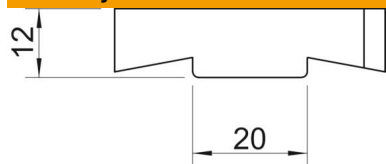

List technických údajů

Kluzná matice ZL

Objednací číslo: 1147168

Kluzná matice pro použití s profilovou lištou MS5030

St Ocel

ZL Zinkové mikrolamely

Kmenová data

Objednací číslo	1147168
Typ	MS50SN M12 ZL
Označení 1	kluzná matice
Označení 2	pro profilovou lištu MS5030
Výrobce	OBO
Rozměr	M12
Materiál	Ocel
Povrch	Zinkové mikrolamely
Norma pro povrch	
Nejmenší prodejní množství	50
Množstevní jednotka	Množství
Hmotnost	6,1 kg
Jednotka hmotnosti	kg/100 párů

List technických údajů

Kluzná matice ZL

Objednací číslo: 1147168

Rozměry

Délka	43 mm
Šířka	21 mm
Výška	12 mm

Technické údaje

Závit	M12
Metrický závit	12
S pružinou	Ne