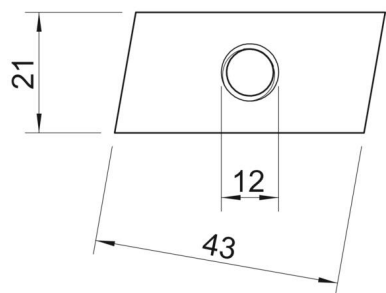

List technických údajů

Kluzná matice ZL

Objednací číslo: 1147168

Kluzná matice pro použití s profilovou lištou MS5030

St Ocel

ZL Zinkové mikrolamely

Kmenová data

Objednací číslo	1147168
Typ	MS50SN M12 ZL
Označení 1	kluzná matice
Označení 2	pro profilovou lištu MS5030
Výrobce	OBO
Rozměr	M12
Materiál	Ocel
Povrch	Zinkové mikrolamely
Norma pro povrch	
Nejmenší prodejní množství	50
Množstevní jednotka	Množství
Hmotnost	6,1 kg
Jednotka hmotnosti	kg/100 párů

List technických údajů

Kluzná matice ZL

Objednací číslo: 1147168

Rozměry

Délka	43 mm
Šířka	21 mm
Výška	12 mm

Technické údaje

Závit	M12
Metrický závit	12
S pružinou	Ne