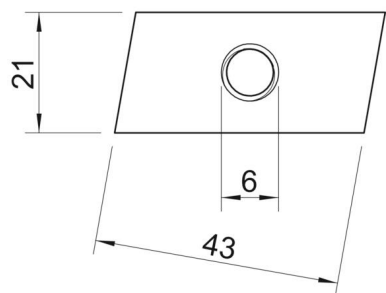

### Kmenová data

Objednací číslo	1147156
Typ	MS50SN M6 ZL
Označení 1	kluzná matice
Označení 2	pro profilovou lištu MS5030
Výrobce	OBO
Rozměr	M6
Materiál	Ocel
Povrch	Zinkové mikrolamely
Norma pro povrch	
Nejmenší prodejní množství	50
Množstevní jednotka	Množství
Hmotnost	6,7 kg
Jednotka hmotnosti	kg/100 párů

# List technických údajů

Kluzná matice ZL

Objednací číslo: 1147156

## Rozměry

Délka	43 mm
Šířka	21 mm
Výška	12 mm