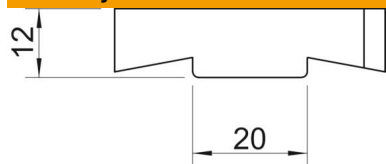

### Kmenová data

Objednací číslo	1147156
Typ	MS50SN M6 ZL
Označení 1	kluzná matice
Označení 2	pro profilovou lištu MS5030
Výrobce	OBO
Rozměr	M6
Materiál	Ocel
Povrch	Zinkové mikrolamely
Norma pro povrch	
Nejmenší prodejní množství	50
Množstevní jednotka	Množství
Hmotnost	6,7 kg
Jednotka hmotnosti	kg/100 párů

## Rozměry

Délka	43 mm
Šířka	21 mm
Výška	12 mm