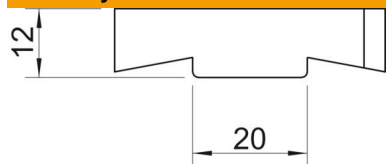

List technických údajů

Kluzná matice ZL

Objednací číslo: 1147160

Kluzná matice pro použití s profilovou lištou MS5030

St Ocel

ZL Zinkové mikrolamely

Kmenová data

Objednací číslo	1147160
Typ	MS50SN M8 ZL
Označení 1	kluzná matice
Označení 2	pro profilovou lištu MS5030
Výrobce	OBO
Rozměr	M8
Materiál	Ocel
Povrch	Zinkové mikrolamely
Norma pro povrch	
Nejmenší prodejní množství	50
Množstevní jednotka	Množství
Hmotnost	6,55 kg
Jednotka hmotnosti	kg/100 párů

List technických údajů

Kluzná matice ZL

Objednací číslo: 1147160

Rozměry

Délka	43 mm
Šířka	21 mm
Výška	12 mm

Technické údaje

Závit	M8
Metrický závit	8
S pružinou	Ne