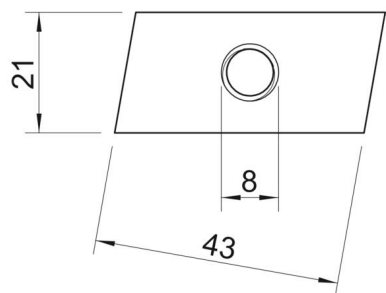

List technických údajů

Kluzná matice ZL

Objednací číslo: 1147160

Kluzná matice pro použití s profilovou lištou MS5030

St Ocel

ZL Zinkové mikrolamely

Kmenová data

Objednací číslo	1147160
Typ	MS50SN M8 ZL
Označení 1	kluzná matice
Označení 2	pro profilovou lištu MS5030
Výrobce	OBO
Rozměr	M8
Materiál	Ocel
Povrch	Zinkové mikrolamely
Norma pro povrch	
Nejmenší prodejní množství	50
Množstevní jednotka	Množství
Hmotnost	6,55 kg
Jednotka hmotnosti	kg/100 párů

List technických údajů

Kluzná matice ZL

Objednací číslo: 1147160

Rozměry

Délka	43 mm
Šířka	21 mm
Výška	12 mm

Technické údaje

Závit	M8
Metrický závit	8
S pružinou	Ne