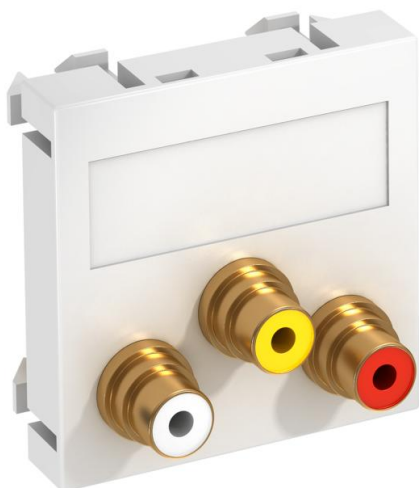

List technických údajů

Přípojka cinch pro audio/video, 1 modul, rovný vývod, jako konektor 1:1, čistě bílá
Objednací číslo: 6105186

Multimediální nosič se třemi zdíčkami cinch pro audio a video, rovný vývod kabelů, s popisovým polem, tři konektory cinch (RCA) v provedení zdíčka-zdíčka, barevné kódování: žlutá/červená/bílá. Nosná deska upevňovaná naklapnutím, vhodná pro vodorovnou i svislou montáž do systémového prostředí.

PC Polykarbonát

Kmenová data

Objednací číslo	6105186
Typ	MTG-12R F RW1
Označení 1	multimed.nosič Audio / Video
Označení 2	3x spojení, konektor-konektor
Výrobce	OBO
Rozměr	45x45mm
Barva	čistě bílá; RAL 9010
Materiál	Polykarbonát
Nejmenší prodejní množství	1
Množstevní jednotka	Množství
Hmotnost	3,2 kg
Jednotka hmotnosti	kg/100 párů

List technických údajů

Přípojka cinch pro audio/video, 1 modul, rovný vývod, jako konektor 1:1, čistě bílá
Objednací číslo: 6105186

Rozměry

Šířka	45 mm
Výška	45 mm

Technické údaje

Počet jednotek	1
Provedení povrchu	Matný
Způsob upevnění	Zaklapnutí
Bez obsahu halogenů	Ano
Odklápěcí víko	Ne
Lustr. svorka	Ne
S potiskem	Ne
S ochranou proti prachu	Ne
Stupeň krytí	IP20
Hloubka	9 mm
Nosný kruh	Ne
Transparentní	Ne
Použití	Cinch
Možnost odlehčení tahu	Ne
Přehled	Základní prvek se středovou krycí deskou