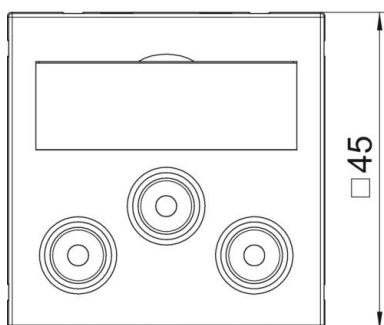

List technických údajů

Přípojka cinch pro audio/video, 1 modul, rovný vývod, jako konektor 1:1, čistě bílá
Objednací číslo: 6105186

Multimediální nosič se třemi zdíčkami cinch pro audio a video, rovný vývod kabelů, s popisovým polem, tři konektory cinch (RCA) v provedení zdíčka-zdíčka, barevné kódování: žlutá/červená/bílá. Nosná deska upevňovaná naklapnutím, vhodná pro vodorovnou i svislou montáž do systémového prostředí.

PC Polykarbonát

Kmenová data

Objednací číslo	6105186
Typ	MTG-12R F RW1
Označení 1	multimed.nosič Audio / Video
Označení 2	3x spojení, konektor-konektor
Výrobce	OBO
Rozměr	45x45mm
Barva	čistě bílá; RAL 9010
Materiál	Polykarbonát
Nejmenší prodejní množství	1
Množstevní jednotka	Množství
Hmotnost	3,2 kg
Jednotka hmotnosti	kg/100 párů

List technických údajů

Přípojka cinch pro audio/video, 1 modul, rovný vývod, jako konektor 1:1, čistě bílá
Objednací číslo: 6105186

Rozměry

Šířka	45 mm
Výška	45 mm

Technické údaje

Počet jednotek	1
Provedení povrchu	Matný
Způsob upevnění	Zaklapnutí
Bez obsahu halogenů	Ano
Odklápěcí víko	Ne
Lustr. svorka	Ne
S potiskem	Ne
S ochranou proti prachu	Ne
Stupeň krytí	IP20
Hloubka	9 mm
Nosný kruh	Ne
Transparentní	Ne
Použití	Cinch
Možnost odlehčení tahu	Ne
Přehled	Základní prvek se středovou krycí deskou