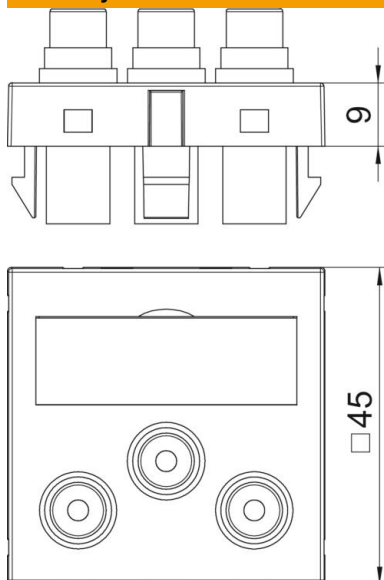

List technických údajů

Přípojka cinch pro audio/video, 1 modul, rovný vývod, jako konektor 1:1, černošedá
Objednací číslo: 6105189

Multimediální nosič se třemi zdíčkami cinch pro audio a video, rovný vývod kabelů, s popisovým polem, tři konektory cinch (RCA) v provedení zdíčka-zdíčka, barevné kódování: žlutá/červená/bílá. Nosná deska upevňovaná naklapnutím, vhodná pro vodorovnou i svislou montáž do systémového prostředí.

PC Polykarbonát

Kmenová data

Objednací číslo	6105189
Typ	MTG-12R F SWGR1
Označení 1	Multimed.nosič Audio / Video
Označení 2	3x spojení, konektor-konektor
Výrobce	OBO
Rozměr	45x45mm
Barva	černošedá, RAL 7021
Materiál	Polykarbonát
Nejmenší prodejní množství	1
Množstevní jednotka	Množství
Hmotnost	3,2 kg
Jednotka hmotnosti	kg/100 párů

List technických údajů

Přípojka cinch pro audio/video, 1 modul, rovný vývod, jako konektor 1:1, černošedá
Objednací číslo: 6105189

Rozměry

Šířka	45 mm
Výška	45 mm

Technické údaje

Počet jednotek	1
Provedení povrchu	Matný
Způsob upevnění	Zaklapnutí
Bez obsahu halogenů	Ano
Odklápěcí víko	Ne
Lustr. svorka	Ne
S potiskem	Ne
S ochranou proti prachu	Ne
Stupeň krytí	IP20
Hloubka	9 mm
Nosný kruh	Ne
Transparentní	Ne
Použití	Cinch
Možnost odlehčení tahu	Ne
Přehled	Základní prvek se středovou krycí deskou
Směr vývodu	Přímé