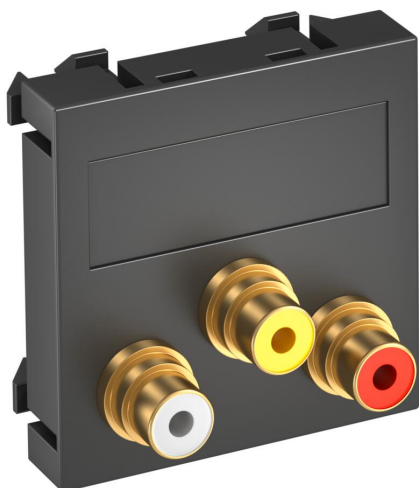

List technických údajů

Přípojka cinch pro audio/video, 1 modul, rovný vývod, jako konektor 1:1, černošedá
Objednací číslo: 6105189

Multimediální nosič se třemi zdíčkami cinch pro audio a video, rovný vývod kabelů, s popisovým polem, tři konektory cinch (RCA) v provedení zdíčka-zdíčka, barevné kódování: žlutá/červená/bílá. Nosná deska upevňovaná naklapnutím, vhodná pro vodorovnou i svislou montáž do systémového prostředí.

PC Polykarbonát

Kmenová data

Objednací číslo	6105189
Typ	MTG-12R F SWGR1
Označení 1	Multimed.nosič Audio / Video
Označení 2	3x spojení, konektor-konektor
Výrobce	OBO
Rozměr	45x45mm
Barva	černošedá, RAL 7021
Materiál	Polykarbonát
Nejmenší prodejní množství	1
Množstevní jednotka	Množství
Hmotnost	3,2 kg
Jednotka hmotnosti	kg/100 párů

List technických údajů

Přípojka cinch pro audio/video, 1 modul, rovný vývod, jako konektor 1:1, černošedá
Objednací číslo: 6105189

Rozměry

Šířka	45 mm
Výška	45 mm

Technické údaje

Počet jednotek	1
Provedení povrchu	Matný
Způsob upevnění	Zaklapnutí
Bez obsahu halogenů	Ano
Odklápěcí víko	Ne
Lustr. svorka	Ne
S potiskem	Ne
S ochranou proti prachu	Ne
Stupeň krytí	IP20
Hloubka	9 mm
Nosný kruh	Ne
Transparentní	Ne
Použití	Cinch
Možnost odlehčení tahu	Ne
Přehled	Základní prvek se středovou krycí deskou
Směr vývodu	Přímé