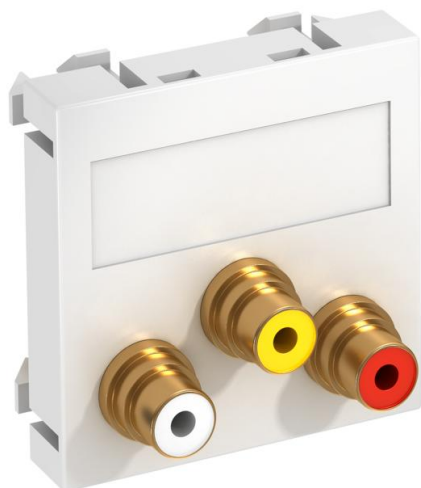

# List technických údajů

Přípojka cinch pro audio/video, 1 modul, rovný vývod,  
pájecí přívod, čistě bílá  
Objednací číslo: 6105162

Multimediální nosič se třemi zdíčkami cinch pro audio a video, rovný vývod kabelů, s popisovým polem, tři zdíčky cinch (RCA) s pájecím přívodem, barevné kódování: žlutá/červená/bílá. Nosná deska upevňovaná naklapnutím, vhodná pro vodorovnou i svislou montáž do systémového prostředí.

## Kmenová data

Objednací číslo	6105162
Typ	MTG-12R L RW1
Označení 1	multimed.nosič Audio / Video
Označení 2	3xkonektor,kontakt.připojení
Výrobce	OBO
Rozměr	45x45mm
Barva	čistě bílá; RAL 9010
Materiál	Polykarbonát
Nejmenší prodejní množství	1
Množstevní jednotka	Množství
Hmotnost	3,2 kg
Jednotka hmotnosti	kg/100 párů

## Technické údaje

Počet jednotek	1
Provedení povrchu	Matný
Způsob upevnění	Zaklapnutí
Bez obsahu halogenů	Ano
Odklápěcí víko	Ne
Lustr. svorka	Ne
S potiskem	Ne

# List technických údajů

Přípojka cinch pro audio/video, 1 modul, rovný vývod,  
pájecí přívod, čistě bílá  
Objednací číslo: 6105162