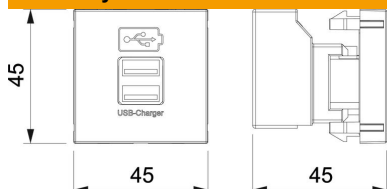

List technických údajů

Nabíječka USB

Objednací číslo: 6105300

Nabíječka USB se dvěma zdířkami USB typu A, pro nabíjení 1–2 mobilních zařízení, maximální nabíjecí proud 1 × 2 100 mA nebo 2 × 1 050 mA.

PC Polykarbonát

Kmenová data

Objednací číslo	6105300
Typ	MTG-2UC2.1 RW1
Označení 1	Nabíječka USB
Označení 2	s nabíjecím proudem 2,1A
Výrobce	OBO
Rozměr	45x45mm
Barva	čistě bílá; RAL 9010
Materiál	Polykarbonát
Nejmenší prodejní množství	1
Množstevní jednotka	Množství
Hmotnost	6,162 kg
Jednotka hmotnosti	kg/100 párů

Rozměry

Šířka	45 mm
Výška	45 mm

List technických údajů

Nabíječka USB

Objednací číslo: 6105300

Technické údaje

Provedení povrchu	Matný
Způsob upevnění	Zaklapnutí
Bez obsahu halogenů	Ano
Odklápěcí víko	Ne
Lustr. svorka	Ne
S potiskem	Ne
S ochranou proti prachu	Ne
Stupeň krytí	IP20
Hloubka	45 mm
Nosný kruh	Ne
Transparentní	Ne
Použití	USB
Možnost odlehčení tahu	Ne
Přehled	Základní prvek se středovou krycí deskou