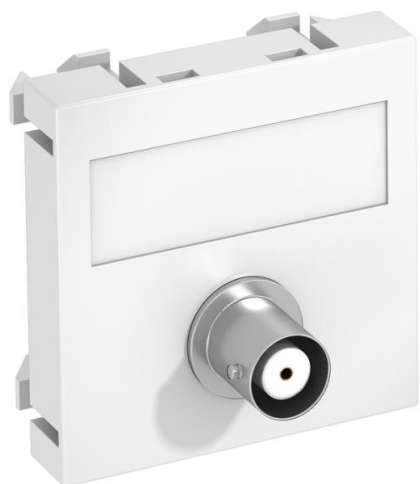

List technických údajů

Přípojka BNC, 1 modul, rovný vývod, jako konektor 1:1,
čistě bílá
Objednací číslo: 6105018

Multimediální nosič se zdíčkou BNC, rovný vývod kabelu, s popisovým polem, konektor BNC v provedení zdíčka-zdíčka. Nosná deska upevňovaná naklapnutím, vhodná pro vodorovnou i svislou montáž do systémového prostředí.

PC Polykarbonát

Kmenová data

Objednací číslo	6105018
Typ	MTG-BC F RW1
Označení 1	multimediální nosič Video-BNC
Označení 2	1x spojení, konektor-konektor
Výrobce	OBO
Rozměr	45x45mm
Barva	čistě bílá; RAL 9010
Materiál	Polykarbonát
Nejmenší prodejní množství	1
Množstevní jednotka	Množství
Hmotnost	1,5 kg
Jednotka hmotnosti	kg/100 párů

List technických údajů

Přípojka BNC, 1 modul, rovný vývod, jako konektor 1:1,
čistě bílá
Objednací číslo: 6105018

Rozměry

Šířka	45 mm
Výška	45 mm

Technické údaje

Počet jednotek	1
Provedení povrchu	Matný
Způsob upevnění	Zaklapnutí
Bez obsahu halogenů	Ano
Odklápěcí víko	Ne
Lustr. svorka	Ne
S potiskem	Ne
S ochranou proti prachu	Ne
Stupeň krytí	IP20
Hloubka	9 mm
Nosný kruh	Ne
Transparentní	Ne
Použití	BNC/TNC
Možnost odlehčení tahu	Ne
Přehled	Základní prvek se středovou krycí deskou