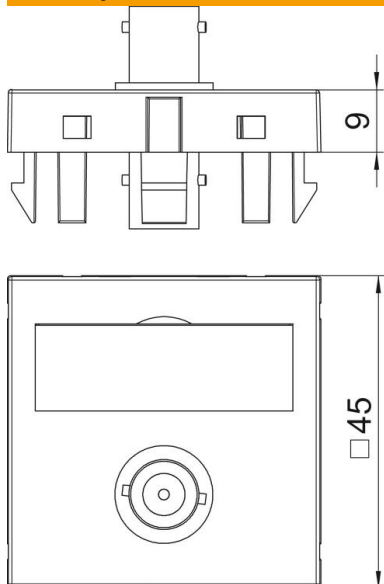

List technických údajů

Přípojka BNC, 1 modul, rovný vývod, jako konektor 1:1,
čistě bílá
Objednací číslo: 6105018

Multimediální nosič se zdíčkou BNC, rovný vývod kabelu, s popisovým polem, konektor BNC v provedení zdíčka-zdíčka. Nosná deska upevňovaná naklapnutím, vhodná pro vodorovnou i svislou montáž do systémového prostředí.

PC Polykarbonát

Kmenová data

Objednací číslo	6105018
Typ	MTG-BC F RW1
Označení 1	multimediální nosič Video-BNC
Označení 2	1x spojení, konektor-konektor
Výrobce	OBO
Rozměr	45x45mm
Barva	čistě bílá; RAL 9010
Materiál	Polykarbonát
Nejmenší prodejní množství	1
Množstevní jednotka	Množství
Hmotnost	1,5 kg
Jednotka hmotnosti	kg/100 párů

List technických údajů

Přípojka BNC, 1 modul, rovný vývod, jako konektor 1:1,
čistě bílá
Objednací číslo: 6105018

Rozměry

Šířka	45 mm
Výška	45 mm

Technické údaje

Počet jednotek	1
Provedení povrchu	Matný
Způsob upevnění	Zaklapnutí
Bez obsahu halogenů	Ano
Odklápěcí víko	Ne
Lustr. svorka	Ne
S potiskem	Ne
S ochranou proti prachu	Ne
Stupeň krytí	IP20
Hloubka	9 mm
Nosný kruh	Ne
Transparentní	Ne
Použití	BNC/TNC
Možnost odlehčení tahu	Ne
Přehled	Základní prvek se středovou krycí deskou