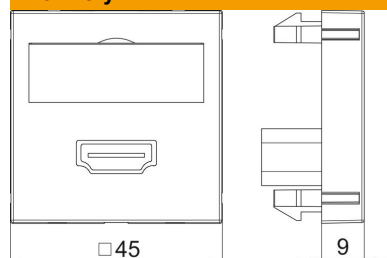

List technických údajů

Přípojka HDMI, 1 modul, rovný vývod, šroubové připojení

Objednací číslo: 6104802

Multimediální nosič s konektorem HDMI, rovný vývod kabelu, s popisovým polem, zdíčka HDMI se šroubovým připojením. Nosná deska upevňovaná naklapnutím, vhodná pro vodorovnou i svislou montáž do systémového prostředí.

Upozornění: Instalace přístrojů do kanálů pro vestavbu přístrojů Rapid 45 a instalačních sloupů ISSR..45 / ISSD..45 není možná kvůli rozměrům přístroje.

PC Polykarbonát

Kmenová data

Objednací číslo	6104802
Typ	MTG-HD S RW1
Označení 1	Multimediální nosič HDMI
Označení 2	konektor, šroubové připojení
Výrobce	OBO
Rozměr	45x45mm
Barva	čistě bílá; RAL 9010
Materiál	Polykarbonát
Nejmenší prodejní množství	1
Množstevní jednotka	Množství
Hmotnost	3,2 kg
Jednotka hmotnosti	kg/100 párů

List technických údajů

Přípojka HDMI, 1 modul, rovný vývod, šroubové připojení

Objednací číslo: 6104802

Rozměry

Šířka	45 mm
Výška	45 mm

Technické údaje

Počet jednotek	1
Provedení povrchu	Matný
Způsob upevnění	Zaklapnutí
Popisové pole	s popisovým polem
Bez obsahu halogenů	Ano
Odklápací víko	Ne
Lustr. svorka	Ne
S potiskem	Ne
S ochranou proti prachu	Ne
Stupeň krytí	IP20
Hloubka	9 mm
Nosný kruh	Ne
Transparentní	Ne
Použití	HDMI
Možnost odlehčení tahu	Ne
Přehled	Základní prvek se středovou krycí deskou