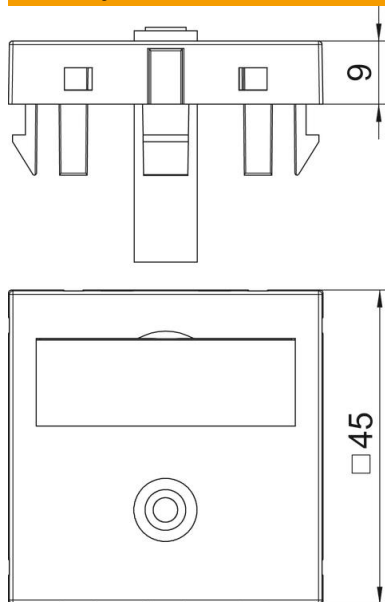

# List technických údajů

Přípojka typu jack, 1 modul, rovný vývod, pájecí přívod

Objednací číslo: 6104946

Multimediální nosič se zdíčkou typu jack, rovný vývod kabelu, s popisovým polem, zdíčka typu jack (TRS 3,5 mm) s pájecím přívodem. Nosná deska upevňovaná naklapnutím, vhodná pro vodorovnou i svislou montáž do systémového prostředí.

## Kmenová data

Objednací číslo	6104946
Typ	MTG-MK L RW1
Označení 1	Multimed.nosič audio držák
Označení 2	1xkonektor,kontakt.připojení
Výrobce	OBO
Rozměr	45x45mm
Barva	čistě bílá; RAL 9010
Materiál	Polykarbonát
Nejmenší prodejní množství	1
Množstevní jednotka	Množství
Hmotnost	1,5 kg
Jednotka hmotnosti	kg/100 párů

## Rozměry

Šířka	45 mm
Výška	45 mm

## Technické údaje

Počet jednotek	1
Provedení povrchu	Matný
Způsob upevnění	Zaklapnutí
Popisové pole	s popisovým polem
Bez obsahu halogenů	Ano
Odklápěcí víko	Ne
Lustr. svorka	Ne
S potiskem	Ne
S ochranou proti prachu	Ne
Stupeň krytí	IP20
Hloubka	9 mm
Nosný kruh	Ne
Transparentní	Ne
Použití	Jack
Možnost odlehčení tahu	Ne
Přehled	Základní prvek se středovou krycí deskou