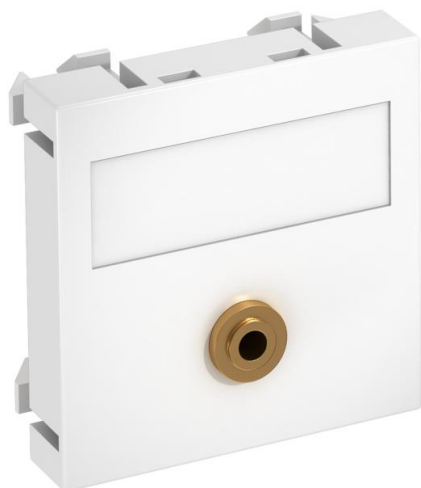

# List technických údajů

Přípojka typu jack, 1 modul, rovný vývod, pájecí přívod

Objednací číslo: 6104946

Multimediální nosič se zdíčkou typu jack, rovný vývod kabelu, s popisovým polem, zdíčka typu jack (TRS 3,5 mm) s pájecím přívodem. Nosná deska upevňovaná naklapnutím, vhodná pro vodorovnou i svislou montáž do systémového prostředí.

## Kmenová data

Objednací číslo	6104946
Typ	MTG-MK L RW1
Označení 1	Multimed.nosič audio držák
Označení 2	1xkonektor,kontakt.připojení
Výrobce	OBO
Rozměr	45x45mm
Barva	čistě bílá; RAL 9010
Materiál	Polykarbonát
Nejmenší prodejní množství	1
Množstevní jednotka	Množství
Hmotnost	1,5 kg
Jednotka hmotnosti	kg/100 párů

## Rozměry

Šířka	45 mm
Výška	45 mm

## Technické údaje

Počet jednotek	1
Provedení povrchu	Matný
Způsob upevnění	Zaklapnutí
Popisové pole	s popisovým polem
Bez obsahu halogenů	Ano
Odklápěcí víko	Ne
Lustr. svorka	Ne
S potiskem	Ne
S ochranou proti prachu	Ne
Stupeň krytí	IP20
Hloubka	9 mm
Nosný kruh	Ne
Transparentní	Ne
Použití	Jack
Možnost odlehčení tahu	Ne
Přehled	Základní prvek se středovou krycí deskou