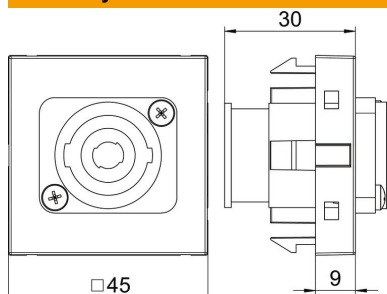

List technických údajů

Přípojka Speakon, 1 modul, rovný vývod, 4-pól. zásuvka, se šroubovým připojením, čistě bílá
Objednací číslo: 6105270

Multimediální nosič se zdíčkou SpeakON, rovný vývod kabelu, bez popisového pole, zdíčka SpeakON 4-pól. se šroubovým připojením. Nosná deska upevňovaná naklapnutím, vhodná pro vodorovnou i svislou montáž do systémového prostředí.

PC Polykarbonát

Kmenová data

Objednací číslo	6105270
Typ	MTG-SON S RW1
Označení 1	Multimediální nosič Speakon
Označení 2	zásuvka se šroub. připojením
Výrobce	OBO
Rozměr	45x45mm
Barva	čistě bílá; RAL 9010
Materiál	Polykarbonát
Nejmenší prodejní množství	1
Množstevní jednotka	Množství
Hmotnost	2,8 kg
Jednotka hmotnosti	kg/100 párů

List technických údajů

Přípojka Speakon, 1 modul, rovný vývod, 4-pól. zásuvka, se šroubovým připojením, čistě bílá
Objednací číslo: 6105270

Rozměry

Šířka	45 mm
Výška	45 mm

Technické údaje

Počet jednotek	1
Provedení povrchu	Matný
Způsob upevnění	Zaklapnutí
Popisové pole	bez popisového pole
Bez obsahu halogenů	Ne
Odklápěcí víko	Ne
Lustr. svorka	Ne
S potiskem	Ne
S ochranou proti prachu	Ne
Stupeň krytí	IP20
Hloubka	9 mm
Nosný kruh	Ano
Transparentní	Ne
Použití	XLR
Možnost odlehčení tahu	Ne
Přehled	Základní prvek se středovou krycí deskou