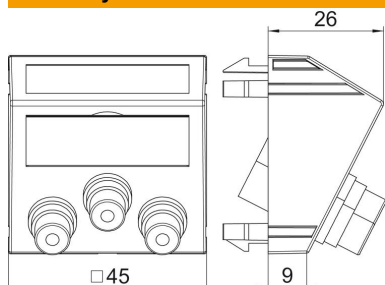

## Kmenová data

Objednací číslo	6105198
Typ	MTS-12R F RW1
Označení 1	multimed.nosič Audio / Video
Označení 2	3x spojení, konektor-konektor
Výrobce	OBO
Rozměr	45x45mm
Barva	čistě bílá; RAL 9010
Materiál	Polykarbonát
Nejmenší prodejní množství	1
Množstevní jednotka	Množství
Hmotnost	3,4 kg
Jednotka hmotnosti	kg/100 párů

## Rozměry

Šířka	45 mm
Výška	45 mm