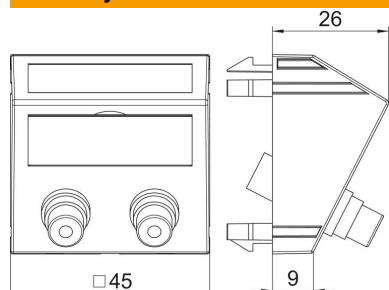

List technických údajů

Přípojka cinch pro audio, 1 modul, šikmý vývod, jako konektor 1:1, čistě bílá

Objednací číslo: 6105078

Multimediální nosič se dvěma zdífkami cinch pro audio P/L, šikmý vývod kabelů, s popisovým polem, dva konektory cinch (RCA) v provedení zdířka-zdířka, barevné kódování: červená/bílá. Nosná deska upevňovaná naklapnutím, vhodná pro vodorovnou i svislou montáž do systémového prostředí.

PC Polykarbonát

Kmenová data

Objednací číslo	6105078
Typ	MTS-2R F RW1
Označení 1	Multimed.nosič Audio-Cinch
Označení 2	2x spojení, konektor-konektor
Výrobce	OBO
Rozměr	45x45mm
Barva	čistě bílá; RAL 9010
Materiál	Polykarbonát
Nejmenší prodejní množství	1
Množstevní jednotka	Množství
Hmotnost	2,7 kg
Jednotka hmotnosti	kg/100 párů

List technických údajů

Přípojka cinch pro audio, 1 modul, šikmý vývod, jako konektor 1:1, čistě bílá

Objednací číslo: 6105078

Rozměry

Šířka	45 mm
Výška	45 mm

Technické údaje

Počet jednotek	1
Provedení povrchu	Matný
Způsob upevnění	Zaklapnutí
Bez obsahu halogenů	Ano
Odklápěcí víko	Ne
Lustr. svorka	Ne
S potiskem	Ne
S ochranou proti prachu	Ne
Stupeň krytí	IP20
Hloubka	26 mm
Nosný kruh	Ne
Transparentní	Ne
Použití	Cinch
Možnost odlehčení tahu	Ne
Přehled	Základní prvek se středovou krycí deskou