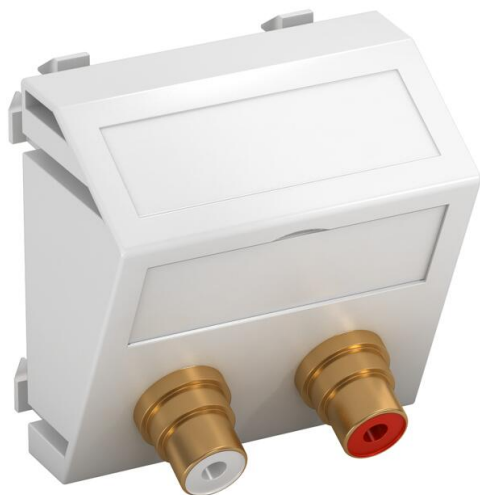

List technických údajů

Přípojka cinch pro audio, 1 modul, šikmý vývod, jako konektor 1:1, čistě bílá

Objednací číslo: 6105078

Multimediální nosič se dvěma zdífkami cinch pro audio P/L, šikmý vývod kabelů, s popisovým polem, dva konektory cinch (RCA) v provedení zdířka-zdířka, barevné kódování: červená/bílá. Nosná deska upevňovaná naklapnutím, vhodná pro vodorovnou i svislou montáž do systémového prostředí.

PC Polykarbonát

Kmenová data

Objednací číslo	6105078
Typ	MTS-2R F RW1
Označení 1	Multimed.nosič Audio-Cinch
Označení 2	2x spojení, konektor-konektor
Výrobce	OBO
Rozměr	45x45mm
Barva	čistě bílá; RAL 9010
Materiál	Polykarbonát
Nejmenší prodejní množství	1
Množstevní jednotka	Množství
Hmotnost	2,7 kg
Jednotka hmotnosti	kg/100 párů

List technických údajů

Přípojka cinch pro audio, 1 modul, šikmý vývod, jako konektor 1:1, čistě bílá

Objednací číslo: 6105078

Rozměry

Šířka	45 mm
Výška	45 mm

Technické údaje

Počet jednotek	1
Provedení povrchu	Matný
Způsob upevnění	Zaklapnutí
Bez obsahu halogenů	Ano
Odklápěcí víko	Ne
Lustr. svorka	Ne
S potiskem	Ne
S ochranou proti prachu	Ne
Stupeň krytí	IP20
Hloubka	26 mm
Nosný kruh	Ne
Transparentní	Ne
Použití	Cinch
Možnost odlehčení tahu	Ne
Přehled	Základní prvek se středovou krycí deskou