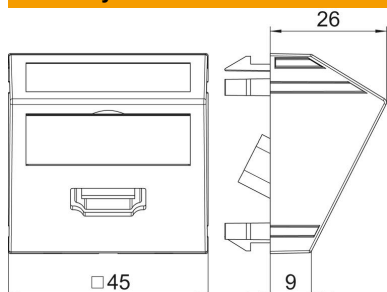

PC Polykarbonát

Kmenová data

Objednací číslo	6104838
Typ	MTS-HD F RW1
Označení 1	Multimediální nosič HDMI
Označení 2	s kabelem, konektor-konektor
Výrobce	OBO
Rozměr	45x45mm
Barva	čistě bílá; RAL 9010
Materiál	Polykarbonát
Nejmenší prodejní množství	1
Množstevní jednotka	Množství
Hmotnost	6,2 kg
Jednotka hmotnosti	kg/100 párů

List technických údajů

Přípojka HDMI, 1 modul, šikmý vývod, s připojovacím kabelem

Objednací číslo: 6104838

Rozměry

Šířka	45 mm
Výška	45 mm

Technické údaje

Počet jednotek	1
Provedení povrchu	Matný
Způsob upevnění	Zaklapnutí
Popisové pole	s popisovým polem
Bez obsahu halogenů	Ano
Odklápěcí víko	Ne
Lustr. svorka	Ne
S potiskem	Ne
S ochranou proti prachu	Ne
Stupeň krytí	IP20
Hloubka	26 mm
Nosný kruh	Ne
Transparentní	Ne
Použití	HDMI
Možnost odlehčení tahu	Ne
Přehled	Základní prvek se středovou krycí deskou