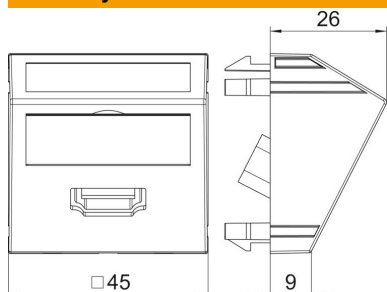

## Kmenová data

Objednací číslo	6104814
Typ	MTS-HD S RW1
Označení 1	Multimediální nosič HDMI
Označení 2	konektor, šroubové připojení
Výrobce	OBO
Rozměr	45x45mm
Barva	čistě bílá; RAL 9010
Materiál	Polykarbonát
Nejmenší prodejní množství	1
Množstevní jednotka	Množství
Hmotnost	3,4 kg
Jednotka hmotnosti	kg/100 párů

## Rozměry

Šířka	45 mm
Výška	45 mm