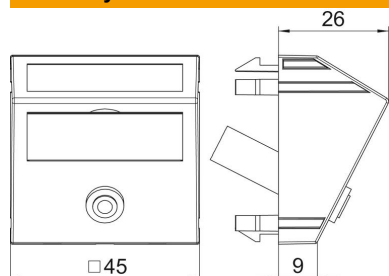

PC Polykarbonát

Kmenová data

Objednací číslo	6104958
Typ	MTS-MK L RW1
Označení 1	Multimed.nosič audio držák
Označení 2	1xkonektor,kontakt.připojení
Výrobce	OBO
Rozměr	45x45mm
Barva	čistě bílá; RAL 9010
Materiál	Polykarbonát
Nejmenší prodejní množství	1
Množstevní jednotka	Množství
Hmotnost	1,7 kg
Jednotka hmotnosti	kg/100 párů

List technických údajů

Přípojka typu jack, 1 modul, šikmý vývod, pájecí přívod

Objednací číslo: 6104958

Rozměry

Šířka	45 mm
Výška	45 mm

Technické údaje

Počet jednotek	1
Provedení povrchu	Matný
Způsob upevnění	Zaklapnutí
Popisové pole	s popisovým polem
Bez obsahu halogenů	Ano
Odklápěcí víko	Ne
Lustr. svorka	Ne
S potiskem	Ne
S ochranou proti prachu	Ne
Stupeň krytí	IP20
Hloubka	26 mm
Nosný kruh	Ne
Transparentní	Ne
Použití	Jack
Možnost odlehčení tahu	Ne
Přehled	Základní prvek se středovou krycí deskou