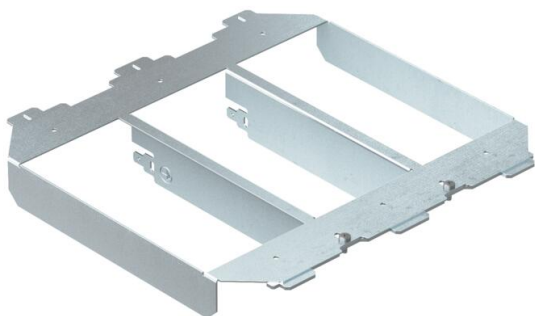

# List technických údajů

Montážní nosič jmenovité velikosti 9 a R9 pro kryty APMT5

Objednací číslo: 7407756

Montážní nosič k upevnění 3 krytů APMT5, které slouží k vestavbě instalačních přístrojů do vestavných jednotek jmenovité velikosti 9.

**St** Ocel

**FS** pásově zinkováno

## Kmenová data

Objednací číslo	7407756
Typ	MT 9R9 AP 5
Označení 1	Montážní deska
Označení 2	pro vestavné jednotky 9 a R9
Výrobce	OBO
Materiál	Ocel
Povrch	pásově zinkováno
Norma pro povrch	DIN EN 10346
Nejmenší prodejní množství	1
Množstevní jednotka	Množství
Hmotnost	25,65 kg
Jednotka hmotnosti	kg/100 párů

## Rozměry

Délka	221 mm
Šířka	207 mm
Výška	35 mm