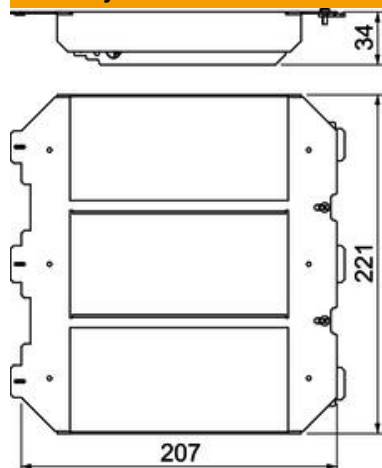

## Kmenová data

Objednací číslo	7407756
Typ	MT 9R9 AP 5
Označení 1	Montážní deska
Označení 2	pro vestavné jednotky 9 a R9
Výrobce	OBO
Materiál	Ocel
Povrch	pásově zinkováno
Norma pro povrch	DIN EN 10346
Nejmenší prodejní množství	1
Množstevní jednotka	Množství
Hmotnost	25,65 kg
Jednotka hmotnosti	kg/100 párů

# List technických údajů

Montážní nosič jmenovité velikosti 9 a R9 pro kryty APMT5

Objednací číslo: 7407756

## Rozměry

Délka	221 mm
Šířka	207 mm
Výška	35 mm