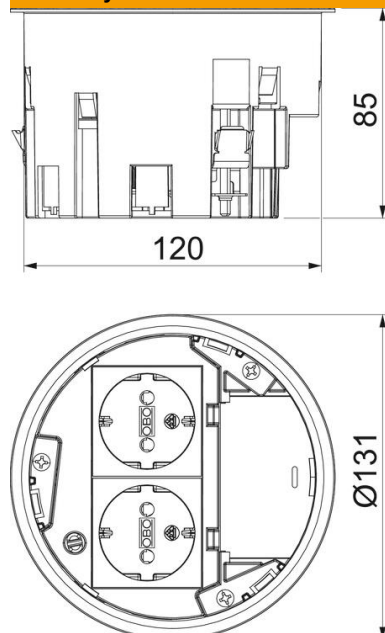

# List technických údajů

Instalační krabice, dvojitá, VDE

Objednací číslo: 7408832

Instalační krabice pro podlahovou zásuvku GES R2 k montáži do krabice do mazaniny UD GES R2 a do desek dvojitých podlah.

## Kmenová data

|                            |                           |
|----------------------------|---------------------------|
| Objednací číslo            | 7408832                   |
| Označení 1                 | Přístrojová vložka        |
| Označení 2                 | 2xVDE                     |
| Výrobce                    | OBO                       |
| Barva                      | grafitově černá; RAL 9011 |
| Materiál                   | Polyamid                  |
| Nejmenší prodejní množství | 1                         |
| Množstevní jednotka        | Množství                  |
| Hmotnost                   | 26,8 kg                   |
| Jednotka hmotnosti         | kg/100 párů               |

## Rozměry