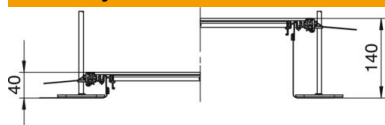

## Kanálová jednotka s víkem, zaklapávací, výška 40–140 mm

Objednací číslo: 7424042

Kanálová jednotka zalitá mazaninou, připravená k montáži, 3× systémové víko, dva postranní profily s nasazenou ohebnou bočnicí z kovové síťoviny, vsazovací profily pro podlahovou krytinu H = 3 mm. Pro suché prostory v interiéru s podlahou se suchou údržbou. S odpovídajícím systémovým příslušenstvím vhodná také pro podlahy s mokrou údržbou. Rozsah dodávky: 6× výškově nivelizovatelný upevňovací úhelník, 6× kotva do mazaniny, 3× těsnění víka (při jmenovité šířce kanálu 200, 300 a 400) nebo 6× podpěra víka (při šířce kanálu 500 a 600). Bezpodmínečně potřebné nivelační jednotky (dbejte na nivelační výšku) pro podpěru víka 500 a 600 nejsou součástí dodávky, objednávejte je laskavě zvlášť. Víka kanálu jsou do jmenovité šířky 400 (včetně) předem namontována pomocí pružinových západek.

### Kmenová data

Objednací číslo	7424042
Typ	OKA-G30040140R
Označení 1	Kanál uložený v mazanině
Označení 2	slepé, zaklapávací
Výrobce	OBO
Rozměr	2400x300x140
Materiál	Ocel
Povrch	pásově zinkováno
Norma pro povrch	DIN EN 10346
Nejmenší prodejní množství	2,4
Množstevní jednotka	m
Hmotnost	1158,7 kg
Jednotka hmotnosti	kg/100 ks

### Rozměry

Délka	2 400 mm
Šířka	300 mm

# List technických údajů

Kanálová jednotka s víkem, zaklapávací, výška 40–140 mm

Objednací číslo: 7424042