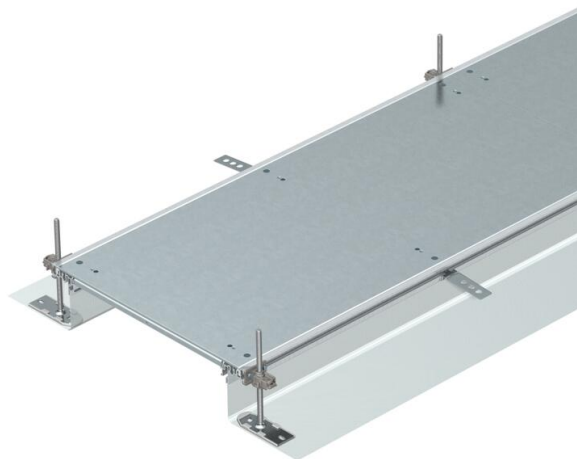

## Kanálová jednotka s víkem, zaklapávací, výška 40–140 mm

Objednací číslo: 7424042

Kanálová jednotka zalitá mazaninou, připravená k montáži, 3× systémové víko, dva postranní profily s nasazenou ohebnou bočnicí z kovové síťoviny, vsazovací profily pro podlahovou krytinu H = 3 mm. Pro suché prostory v interiéru s podlahou se suchou údržbou. S odpovídajícím systémovým příslušenstvím vhodná také pro podlahy s mokrou údržbou. Rozsah dodávky: 6× výškově nivelizovatelný upevňovací úhelník, 6× kotva do mazaniny, 3× těsnění víka (při jmenovité šířce kanálu 200, 300 a 400) nebo 6× podpěra víka (při šířce kanálu 500 a 600). Bezpodmínečně potřebné nivelační jednotky (dbejte na nivelační výšku) pro podpěru víka 500 a 600 nejsou součástí dodávky, objednávejte je laskavě zvlášť. Víka kanálu jsou do jmenovité šířky 400 (včetně) předem namontována pomocí pružinových západek.

### Kmenová data

Objednací číslo	7424042
Typ	OKA-G30040140R
Označení 1	Kanál uložený v mazanině
Označení 2	slepé, zaklapávací
Výrobce	OBO
Rozměr	2400x300x140
Materiál	Ocel
Povrch	pásově zinkováno
Norma pro povrch	DIN EN 10346
Nejmenší prodejní množství	2,4
Množstevní jednotka	m
Hmotnost	1158,7 kg
Jednotka hmotnosti	kg/100 ks

### Rozměry

Délka	2 400 mm
Šířka	300 mm

# List technických údajů

Kanálová jednotka s víkem, zaklapávací, výška 40–140 mm

Objednací číslo: 7424042