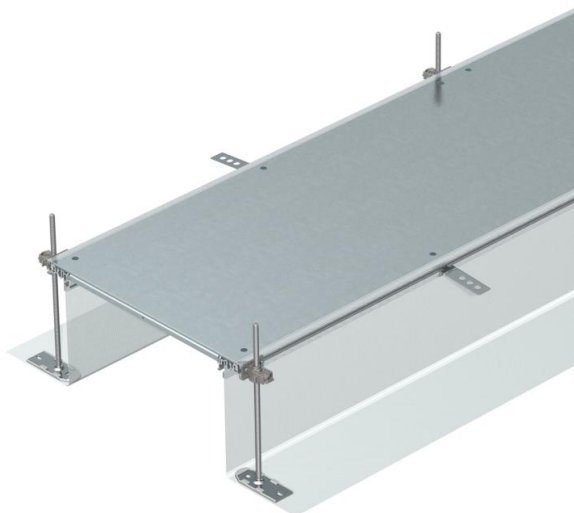

List technických údajů

Kanálová jednotka s víkem, výška 40–240 mm

Objednací číslo: 7424022

Kanálová jednotka k uložení vedení, připravená k montáži, 3× plné víko, dva postranní profily s nasazenou ohebnou bočnicí z kovové síťoviny, vsazovací profily pro podlahovou krytinu H = 3 mm. Rozsah dodávky: 6× výškově nivelizovatelný upevňovací úhelník, 6× kotva do mazaniny, 3× těsnění víka (při jmenovité šířce kanálu 200, 300 a 400) nebo 6× podpěra víka (při šířce kanálu 500 a 600). Bezpodmínečně potřebné nivelační jednotky (dbejte na nivelační výšku) pro podpěry víka 400, 500 a 600 nejsou součástí dodávky, objednávejte je laskavě zvlášť. Víka kanálu jsou při dodání sešroubována.

St Ocel

FS pásově zinkováno

Kmenová data

| | |
|----------------------------|--------------------------|
| Objednací číslo | 7424022 |
| Typ | OKA-G30040240 |
| Označení 1 | Kanál uložený v mazanině |
| Označení 2 | slepé |
| Výrobce | OBO |
| Rozměr | 2400x300x240 |
| Materiál | Ocel |
| Povrch | pásově zinkováno |
| Norma pro povrch | DIN EN 10346 |
| Nejmenší prodejní množství | 2,4 |
| Množstevní jednotka | m |
| Hmotnost | 1190 kg |
| Jednotka hmotnosti | kg/100 ks |