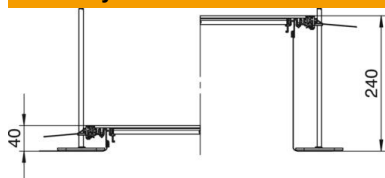

St Ocel

FS pásově zinkováno

Kmenová data

| | |
|----------------------------|--------------------------|
| Objednací číslo | 7424022 |
| Typ | OKA-G30040240 |
| Označení 1 | Kanál uložený v mazanině |
| Označení 2 | slepé |
| Výrobce | OBO |
| Rozměr | 2400x300x240 |
| Materiál | Ocel |
| Povrch | pásově zinkováno |
| Norma pro povrch | DIN EN 10346 |
| Nejmenší prodejní množství | 2,4 |
| Množstevní jednotka | m |
| Hmotnost | 1190 kg |
| Jednotka hmotnosti | kg/100 ks |

List technických údajů

Kanálová jednotka s víkem, výška 40–240 mm

Objednací číslo: 7424022

Rozměry

| | |
|-------|----------|
| Délka | 2 400 mm |
| Šířka | 300 mm |

Technické údaje

| | |
|---------------------------------------|---------|
| Kryt montážního otvoru | Ne |
| Kryty | 3 |
| Způsob upevnění montážního systému | Podlaha |
| Plech dna | Ne |
| Upevnění víka zaklapáváním | Ne |
| Možnost instalace těsnění | Ano |
| Montážní otvor pro krabici na podlahu | Ne |
| Oddělitelné | Ano |
| Vhodné pro dilatační spáru | Ne |
| Stěna ze sítě | Ano |
| Výška kanálu, max. | 240 mm |
| Výška kanálu, min. | 40 mm |
| Tloušťka materiálu víka | 4 |
| Minimální výška mazaniny | 40 |
| S přípojovacím otvorem | Ne |
| S vyrovnáním potenciálů | Ne |
| S přepážkou | Ne |
| S přesahem | Ano |
| Montážní otvor | bez |
| Nivelační rozsah, max. | 240 mm |
| Nivelační rozsah, min. | 40 mm |
| Odnímatelný vrchní díl | Ano |