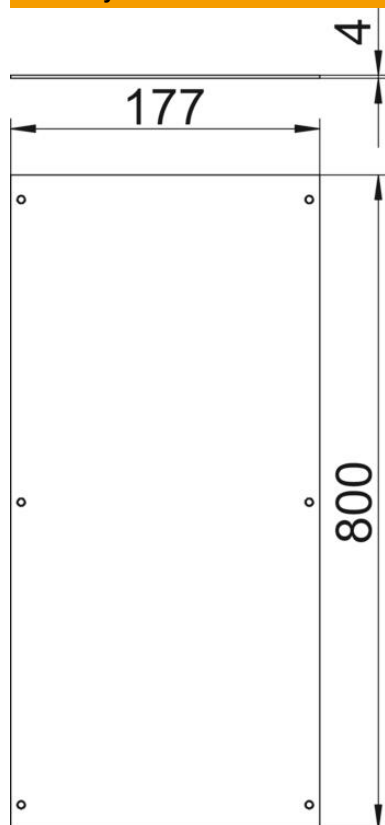

List technických údajů

Montážní víko, plné, 800 mm

Objednací číslo: 7401870

Pro zaslepení kanálové jednotky. Dodávka včetně šroubů pro upevnění víka.

St Ocel

FS pásově zinkováno

Kmenová data

Objednací číslo	7401870
Označení 1	Plné víko
Označení 2	pro systém kanálů OKA2
Výrobce	OBO
Rozměr	800x200x4
Materiál	Ocel
Povrch	pásově zinkováno
Norma pro povrch	DIN EN 10346
Nejmenší prodejní množství	1
Množstevní jednotka	Množství
Hmotnost	442 kg
Jednotka hmotnosti	kg/100 párů

List technických údajů

Montážní víko, plné, 800 mm

Objednací číslo: 7401870

Rozměry

Délka	800 mm
Šířka	200 mm
Rozměr A	177 mm

Technické údaje

Kryt montážního otvoru	Ne
Počet montážních otvorů	0
Upevnění víka zaklapáváním	Ne
Tloušťka materiálu	4 mm
Montážní otvor	bez
Montážní otvor	bez