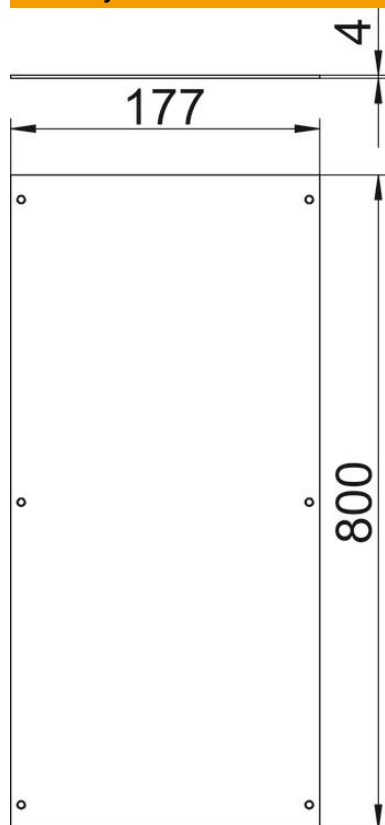

# List technických údajů

Montážní víko plné, zaklapávací, 800 mm

Objednací číslo: 7425020

Pro zaslepení kanálové jednotky. Dodávka včetně zaklapávacích prvků a šroubů pro upevnění víka. Víka kanálu se zaklapávacími prvky lze skladovat stohováním, aniž by se zaklapávací prvky poškodily.

## Kmenová data

Objednací číslo	7425020
Typ	OKA D 200 R
Označení 1	Montážní víko
Označení 2	slepé, zaklapávací
Výrobce	OBO
Rozměr	800x200x4
Materiál	Ocel
Povrch	pásově zinkováno
Norma pro povrch	DIN EN 10346
Nejmenší prodejní množství	1
Množstevní jednotka	Množství
Hmotnost	447,6 kg
Jednotka hmotnosti	kg/100 párů

# List technických údajů

Montážní víko plné, zaklapávací, 800 mm

Objednací číslo: 7425020

## Rozměry

Délka	800 mm
Šířka	200 mm
Rozměr A	177 mm