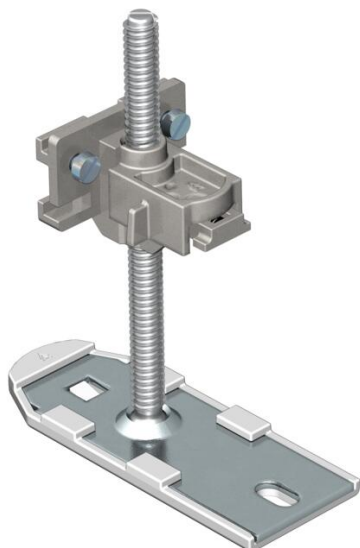

List technických údajů

Nivelační jednotka

Objednací číslo: 7425970

Kompletní nivelační jednotka s rychlým nastavením výšky ke spojení, upevnění a nivelaci kanálových jednotek systémů OKA-G a OKA-W. Pro dodatečnou potřebu.

St Ocel

Kmenová data

Objednací číslo	7425970
Typ	OKA NEVE 110
Označení 1	Nivelační jednotka
Označení 2	pro OKA-G a OKA-W
Výrobce	OBO
Materiál	Ocel
Nejmenší prodejní množství	6
Množstevní jednotka	Množství
Hmotnost	14,2 kg
Jednotka hmotnosti	kg/100 párů

List technických údajů

Nivelační jednotka

Objednací číslo: 7425970

Rozměry

Délka	92,5 mm
Šířka	32,5 mm
Rozměr h	110 mm

Technické údaje

Druh příslušenství	Ostatní
Oddělitelné	Ne
Přístrojové nosiče k uchycení přístrojových vložek	Ne
Výška kanálu, max.	110 mm
Výška kanálu, min.	40 mm
Nivelační rozsah, max.	110 mm
Nivelační rozsah, min.	40 mm
Příslušenství	Ano
Náhradní díl	Ne