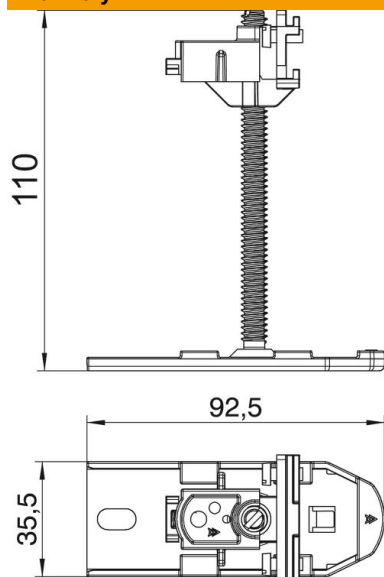

List technických údajů

Nivelační jednotka

Objednací číslo: 7425970

Kompletní nivelační jednotka s rychlým nastavením výšky ke spojení, upevnění a nivelaci kanálových jednotek systémů OKA-G a OKA-W. Pro dodatečnou potřebu.

St Ocel

Kmenová data

Objednací číslo	7425970
Typ	OKA NEVE 110
Označení 1	Nivelační jednotka
Označení 2	pro OKA-G a OKA-W
Výrobce	OBO
Materiál	Ocel
Nejmenší prodejní množství	6
Množstevní jednotka	Množství
Hmotnost	14,2 kg
Jednotka hmotnosti	kg/100 párů

List technických údajů

Nivelační jednotka

Objednací číslo: 7425970

Rozměry

Délka	92,5 mm
Šířka	32,5 mm
Rozměr h	110 mm

Technické údaje

Druh příslušenství	Ostatní
Oddělitelné	Ne
Přístrojové nosiče k uchycení přístrojových vložek	Ne
Výška kanálu, max.	110 mm
Výška kanálu, min.	40 mm
Nivelační rozsah, max.	110 mm
Nivelační rozsah, min.	40 mm
Příslušenství	Ano
Náhradní díl	Ne