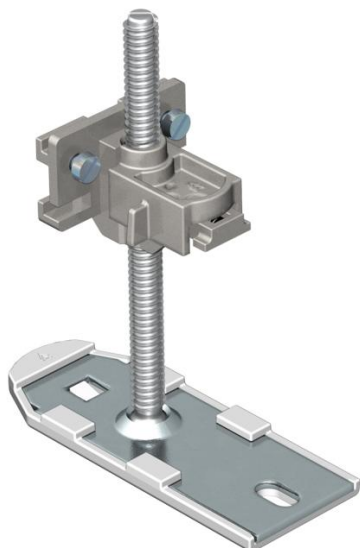

List technických údajů

Nivelační jednotka

Objednací číslo: 7425972

Kompletní nivelační jednotka s rychlým nastavením výšky ke spojení, upevnění a nivelaci kanálových jednotek systémů OKA-G a OKA-W. Pro dodatečnou potřebu.

St Ocel

Kmenová data

Objednací číslo	7425972
Typ	OKA NEVE 150
Označení 1	Nivelační jednotka
Označení 2	pro OKA-G a OKA-W
Výrobce	OBO
Materiál	Ocel
Nejmenší prodejní množství	6
Množstevní jednotka	Množství
Hmotnost	15,3 kg
Jednotka hmotnosti	kg/100 párů

List technických údajů

Nivelační jednotka

Objednací číslo: 7425972

Rozměry

Délka	92,5 mm
Šířka	35,5 mm
Rozměr h	150 mm

Technické údaje

Druh příslušenství	Ostatní
Oddělitelné	Ne
Přístrojové nosiče k uchycení přístrojových vložek	Ne
Výška kanálu, max.	150 mm
Výška kanálu, min.	40 mm
Nivelační rozsah, max.	150 mm
Nivelační rozsah, min.	40 mm
Příslušenství	Ano
Náhradní díl	Ne