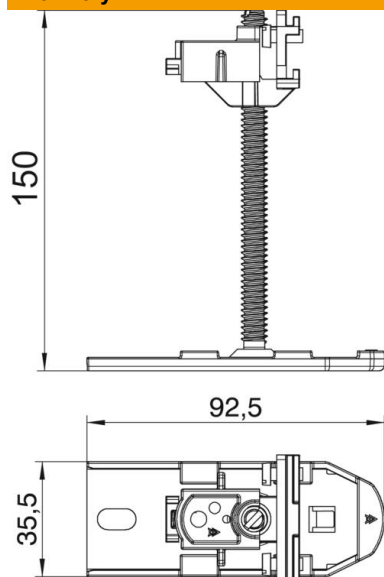

List technických údajů

Nivelační jednotka

Objednací číslo: 7425972

Kompletní nivelační jednotka s rychlým nastavením výšky ke spojení, upevnění a nivelaci kanálových jednotek systémů OKA-G a OKA-W. Pro dodatečnou potřebu.

St Ocel

Kmenová data

Objednací číslo	7425972
Typ	OKA NEVE 150
Označení 1	Nivelační jednotka
Označení 2	pro OKA-G a OKA-W
Výrobce	OBO
Materiál	Ocel
Nejmenší prodejní množství	6
Množstevní jednotka	Množství
Hmotnost	15,3 kg
Jednotka hmotnosti	kg/100 párů

List technických údajů

Nivelační jednotka

Objednací číslo: 7425972

Rozměry

Délka	92,5 mm
Šířka	35,5 mm
Rozměr h	150 mm

Technické údaje

Druh příslušenství	Ostatní
Oddělitelné	Ne
Přístrojové nosiče k uchycení přístrojových vložek	Ne
Výška kanálu, max.	150 mm
Výška kanálu, min.	40 mm
Nivelační rozsah, max.	150 mm
Nivelační rozsah, min.	40 mm
Příslušenství	Ano
Náhradní díl	Ne