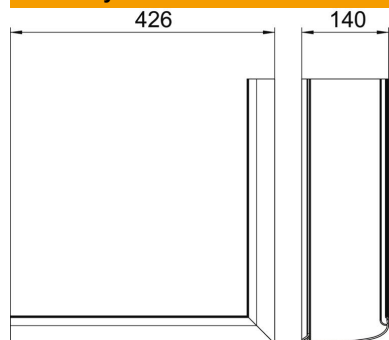

List technických údajů

Kryt vnějšího rohu Soft

Objednací číslo: 6115855

Kryt pro vnější roh designového kanálu pro vestavbu přístrojů řady GAD. Designové provedení „Soft“ k úplnému zakrytí systémového otvoru, spínacích přístrojů a zásuvek.
Standardní provedení z eloxovaného hliníku, různé dekory na dotázání.

Alu hliník

EL eloxováno

Kmenová data

Objednací číslo	6115855
Typ	OT A Soft EL
Označení 1	Horní díl, vněj. roh, kanálDesign
Označení 2	Design Soft
Výrobce	OBO
Rozměr	45x140x426
Materiál	Hliník
Povrch	Eloxováno
Norma pro povrch	
Nejmenší prodejní množství	1
Množstevní jednotka	Množství
Hmotnost	104,6 kg
Jednotka hmotnosti	kg/100 párů

List technických údajů

Kryt vnějšího rohu Soft

Objednací číslo: 6115855

Rozměry

Délka	426 mm
Šířka	140 mm
Výška	45 mm

Technické údaje

Použití	vnější roh
Bez obsahu halogenů	Ano
Způsob montáže vrchních dílů	s přesahem
Ochranná fólie	Ano