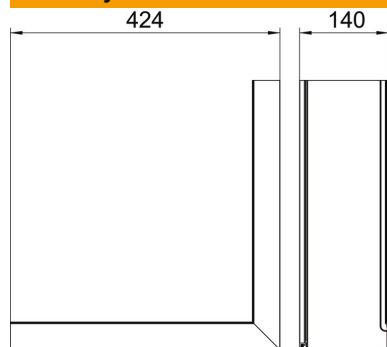

List technických údajů

Kryt vnějšího rohu Style

Objednací číslo: 6115865

Kryt pro vnější roh designového kanálu pro vestavbu přístrojů řady GAD. Designové provedení „Style“ k úplnému zakrytí systémového otvoru, spínacích přístrojů a zásuvek.
Standardní provedení z eloxovaného hliníku, různé dekory na dotázání.

Alu hliník

EL eloxováno

Kmenová data

Objednací číslo	6115865
Typ	OT A Style EL
Označení 1	Horní díl, vněj. roh, kanálDesign
Označení 2	Design Style
Výrobce	OBO
Rozměr	44x140x424
Materiál	Hliník
Povrch	Eloxováno
Norma pro povrch	
Nejmenší prodejní množství	1
Množstevní jednotka	Množství
Hmotnost	104,3 kg
Jednotka hmotnosti	kg/100 párů

List technických údajů

Kryt vnějšího rohu Style

Objednací číslo: 6115865

Rozměry

Délka	424 mm
Šířka	140 mm
Výška	44 mm

Technické údaje

Použití	vnější roh
Bez obsahu halogenů	Ano
Způsob montáže vrchních dílů	s přesahem
Ochranná fólie	Ano