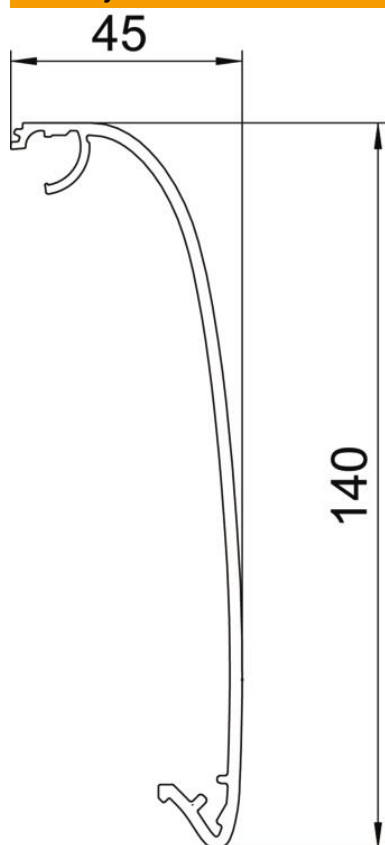

List technických údajů

Kryt designového kanálu Soft

Objednací číslo: 6115835

Kryt k vytvoření designového kanálu pro vestavbu přístrojů řady GAD. Designové provedení „Soft“ k úplnému zakrytí systémového otvoru, spínacích přístrojů a zásuvek. Bezpodmínečně nutné jsou adaptéry k uchycení vrchního dílu GAD OTA, které byste na trase kanálu měli naplánovat s maximálním rozestupem 50 cm. Mezi kryty kanálu je nutné vložit rozpěrku GAD OTD. Standardní provedení z eloxovaného hliníku, různé dekory na dotázání.

Alu hliník

EL eloxováno

Kmenová data

Objednací číslo	6115835
Typ	OT GAD Soft EL
Označení 1	Horní díl kanálu Design
Označení 2	Design Soft
Výrobce	OBO
Rozměr	45x140x999
Materiál	Hliník
Povrch	Eloxováno
Norma pro povrch	
Nejmenší prodejní množství	1
Množstevní jednotka	Množství
Hmotnost	124,9 kg
Jednotka hmotnosti	kg/100 párů

List technických údajů

Kryt designového kanálu Soft

Objednací číslo: 6115835

Rozměry

Délka	999 mm
Šířka	140 mm
Výška	45 mm

Technické údaje

Provedení	Hladký
Bez obsahu halogenů	Ano
Způsob montáže vrchních dílů	s přesahem
Ochranná fólie	Ano