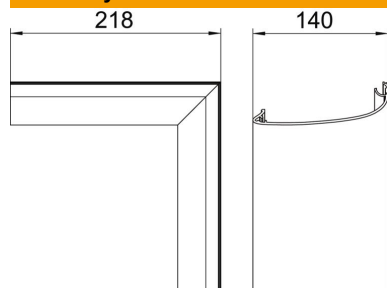

### Kmenová data

Objednací číslo	6115885
Typ	OT I Soft EL
Označení 1	Horn.díl,vnitř.roh,kanálDesign
Označení 2	Desing Soft
Výrobce	OBO
Rozměr	45x140x218
Materiál	Hliník
Povrch	Eloxováno
Norma pro povrch	
Nejmenší prodejní množství	1
Množstevní jednotka	Množství
Hmotnost	46,2 kg
Jednotka hmotnosti	kg/100 párů

### Rozměry

Délka	218 mm
Šířka	140 mm
Výška	45 mm

### Technické údaje

Použití	Vnitřní roh
Provedení	Ostatní
Tvar	asymetrický
Bez obsahu halogenů	Ano
Kabelový úchyt	Ne
Kanálové spojky	Ne
Způsob montáže vrchních dílů	s přesahem
Montážní děrování ve dně	Ne
Ochranná fólie	Ano
Rozsah úhlu, max.	90 mm
Rozsah úhlu, min.	90 mm