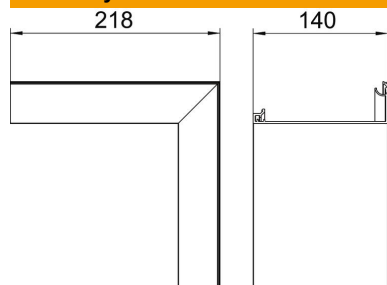

### Kmenová data

Objednací číslo	6115895
Typ	OT I Style EL
Označení 1	Horn.díl,vnitř.roh,kanálDesign
Označení 2	Desing Style
Výrobce	OBO
Rozměr	44x140x218
Materiál	Hliník
Povrch	Eloxováno
Norma pro povrch	
Nejmenší prodejní množství	1
Množstevní jednotka	Množství
Hmotnost	45,5 kg
Jednotka hmotnosti	kg/100 párů

### Rozměry

Délka	218 mm
Šířka	140 mm
Výška	44 mm