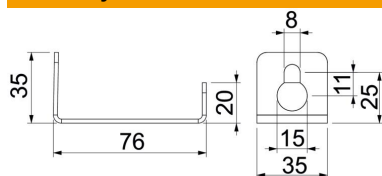

List technických údajů

Oddělovací úhelník pro montáž na stěnu

Objednací číslo: 7215480

Oddělovací úhelník jako instalační pomůcka pro ukládání kabelů při montáži protipožárního kanálu PYROLINE® Con D typu PLCD D060810 a typu PLCD D090810 na stěnu. Montáž úhelníku přímo na upevňovací hmoždinky protipožárního kanálu.

St	Ocel
FS	pásově zinkováno

Kmenová data

Objednací číslo	7215480
Označení 1	Oddělovací držák
Označení 2	pro PLCD D060810/PLCD D090810
Výrobce	OBO
Rozměr	50x76x35
Materiál	Ocel
Povrch	pásově zinkováno
Norma pro povrch	DIN EN 10346
Nejmenší prodejní množství	25
Množstevní jednotka	Množství
Hmotnost	6,9 kg
Jednotka hmotnosti	kg/100 párů

Rozměry

Rozměr A	25 mm
Rozměr B	76 mm
Rozměr h	20 mm
Rozměr H	35 mm

List technických údajů

Oddělovací úhelník pro montáž na stěnu

Objednací číslo: 7215480

Technické údaje

Způsob upevnění	šroubovatelný
Šířka kanálu vnitřní	100 mm
Výška kanálu vnitřní	80 mm